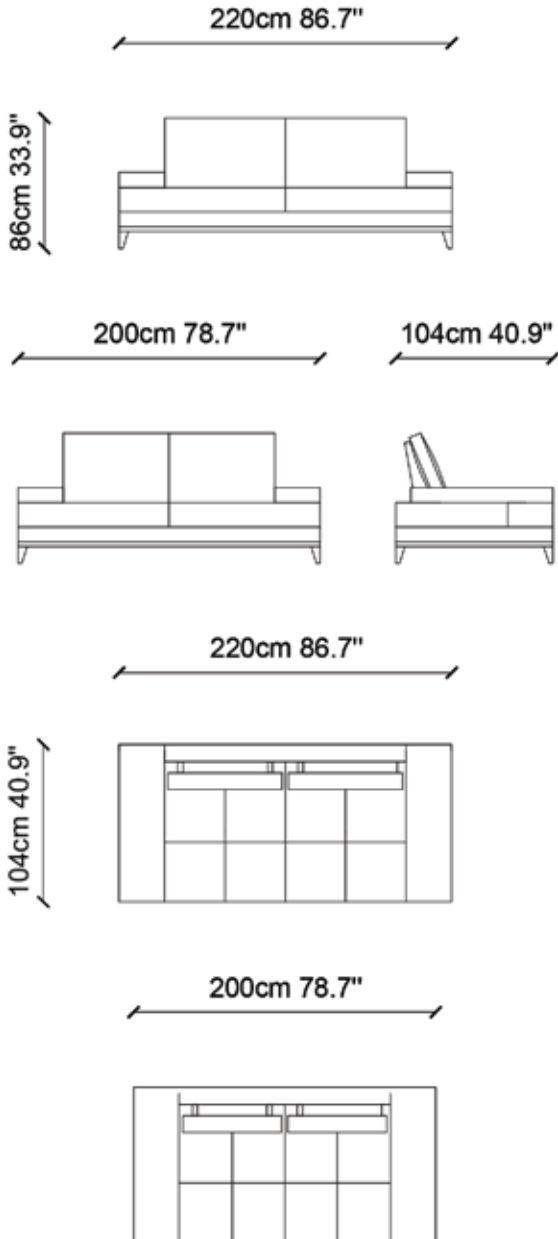

TEKNİK ÇİZİM / TECHNICAL DRAWINGS

Hareketli sırt ve kol mekanizması ile fonksiyonelliği konforla birleştiren Sonya koltuk, yaşam alanlarınıza yeni bir değer katıyor. Farklı kullanım senaryoları sunarak hem geniş oturma hem yatak olarak kullanabileceğiniz şekilde tasarlanan Sonya koltuk ile anın tadını çıkarın.