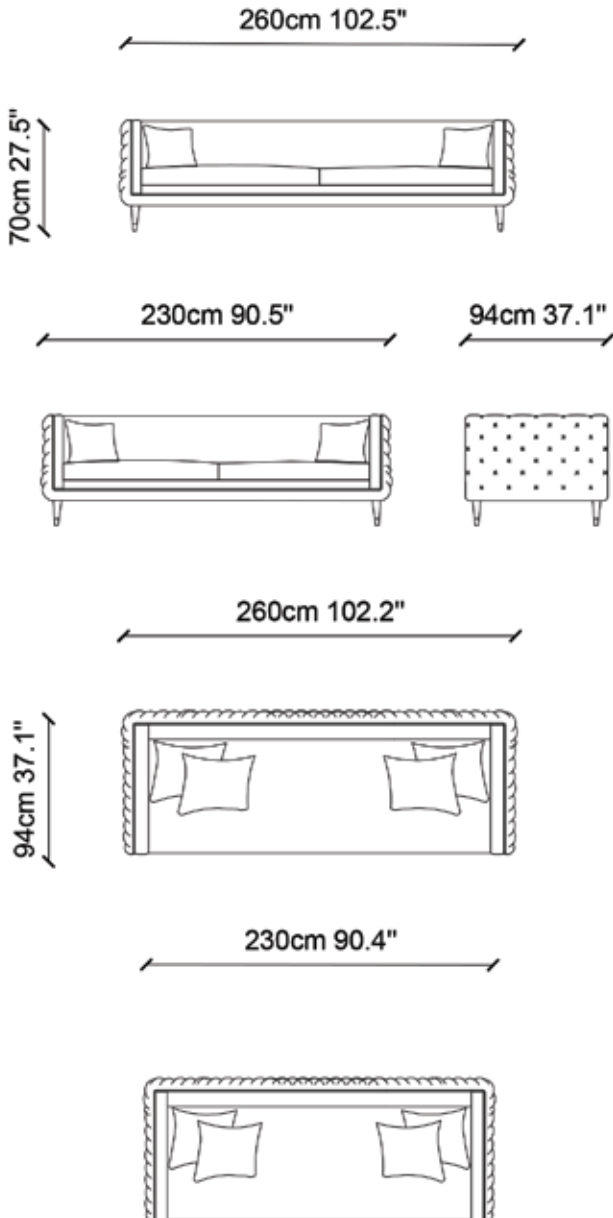

TEKNİK ÇİZİM / TECHNICAL DRAWINGS

Klasik döşeme stilini modern çizgiler ile buluşturan Olympos koltuk takımı kendine has duruşu ile zamansız detaylar yaratıyor. Özel el işçiliği kapitone ve düz döşemeyi gold metal şerit ile birbirinden ayıran rafine formu, şık ve zarif yaşam alanları oluşturmayı amaçlar. Olympos yumuşacık kumaş dokusu, geniş oturumu ve konforu ile yaşam alanlarınızın değişmez parçası olacak.