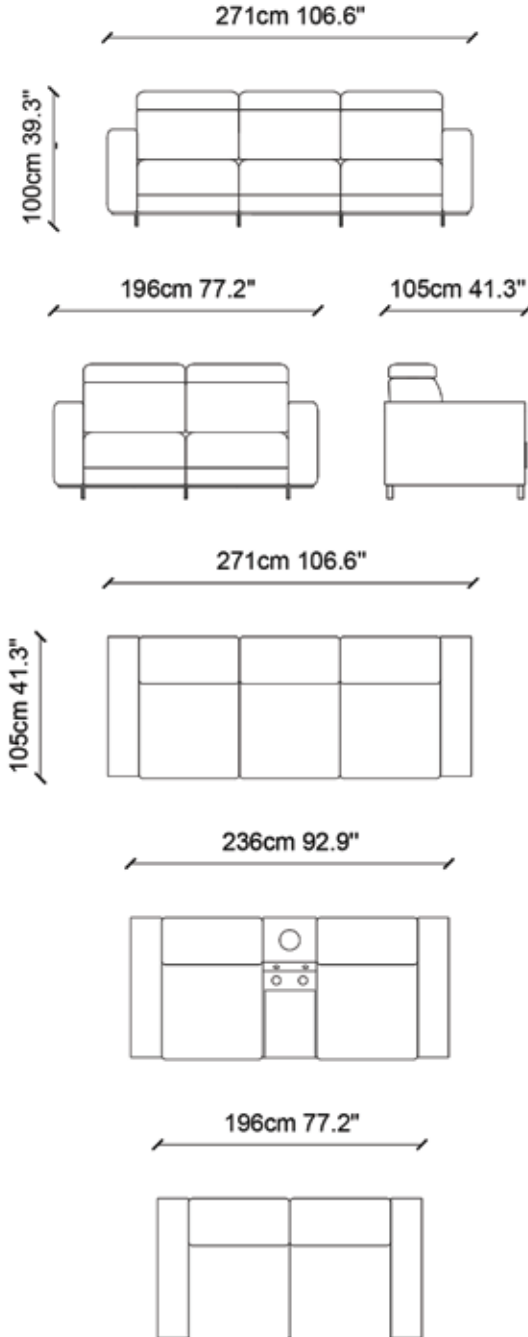

TEKNİK ÇİZİM / TECHNICAL DRAWINGS

Midnight koleksiyonu fonksiyonelliğın ve konforun ön planda olduđu bir oturma biçimi sunar. Modüler yapısı sayesinde farklı ölçülerdeki yaşam alanlarına uyum sağlar. Boyun kısmındaki hareket mekanizması 10 farklı kademede hareket eder. Yüksek boyun desteđi ve ayarlanabilir oturma derinliđi ile rahatlık modunu kişiselleştirebilmemizi sağlar. Midnight sunduđu ultra konfor hissinin yanı sıra temassız şarj ünitesi ve ses sistemi gibi opsiyonlar ile kullanıcısının seyir keyfini arttırarak sinema atmosferini evinize taşır.