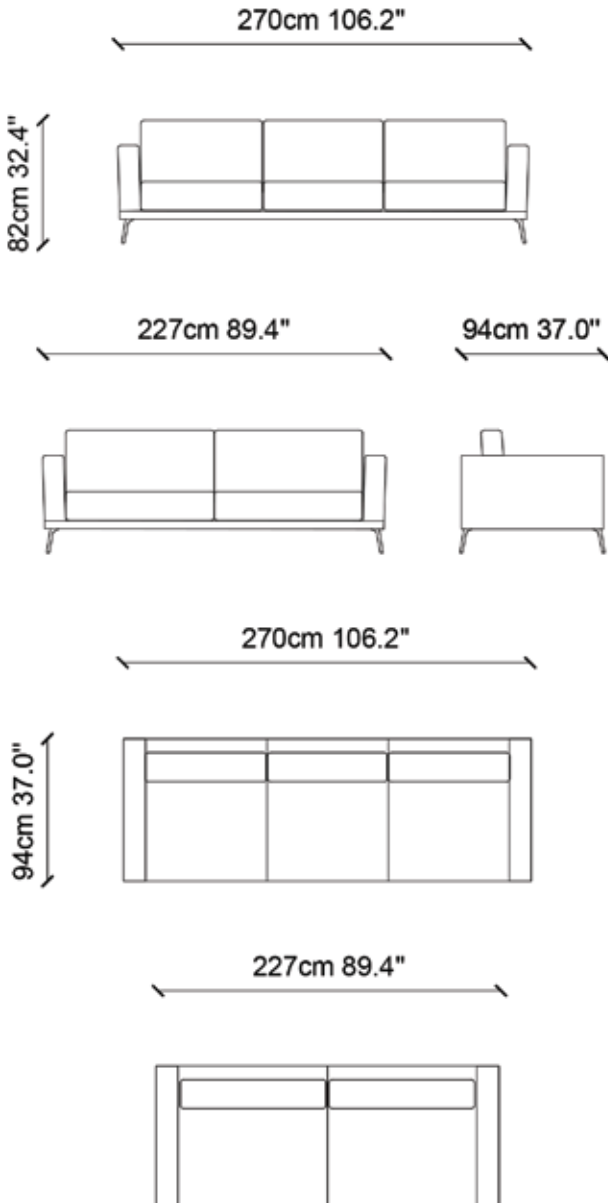

TEKNİK ÇİZİM / TECHNICAL DRAWINGS

Jade koltuk modern ve sade detaylar ile yaşam alanlarına minimal tasarım anlayışı sunuyor. İnce kol yapısı ve metal ayakları zarifliğini ön plana çıkarırken, aynı zamanda minimal formları iç mekanlara sakinlik veriyor. Çağdaş bir dekorasyon anlayışının elementlerini taşıyan Jade şehir evlerinin tarzını yansıtmaktadır.

The Jade sofa offers minimal design insight to the living areas with modern and simple details.. Its minimal form give the calmness to the living spaces , while Its slender arm structure and metal leg gives elegance prominence Jade sofa which include elements of a contemporary interior design reflects the style of urban houses.