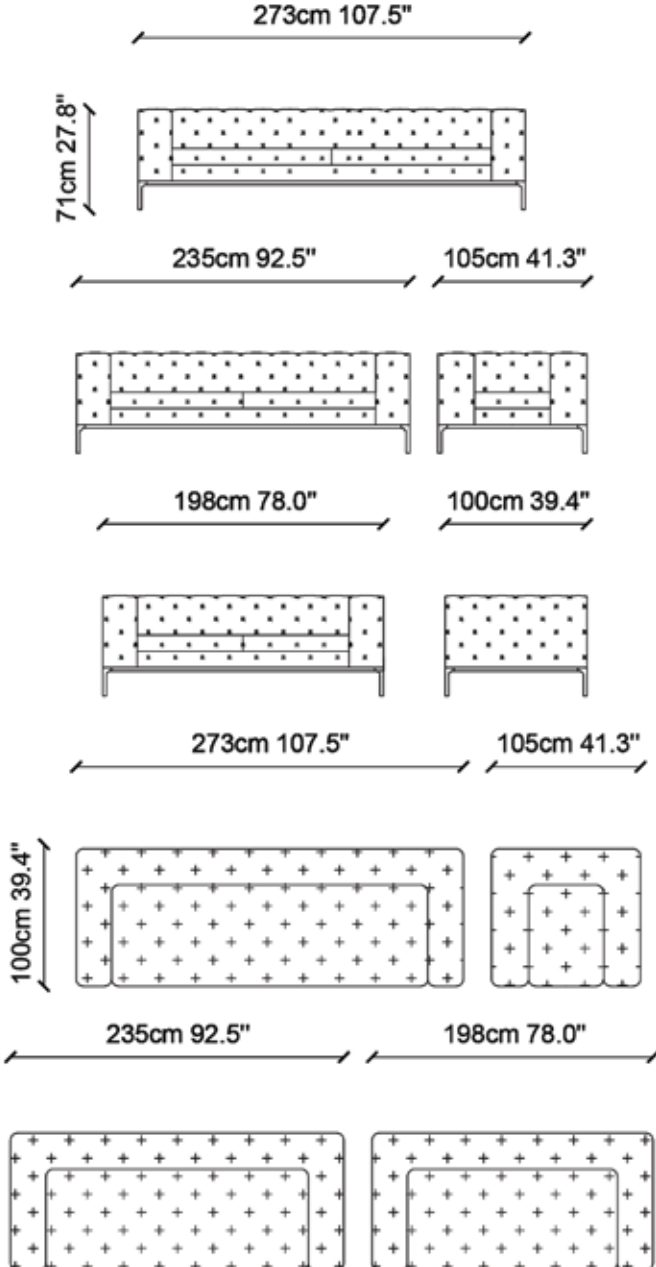

## TEKNİK ÇİZİM / TECHNICAL DRAWINGS

Chesterfield kültürünün günümüz modern koltuk anlayışına uyarlanmış hali Fashion kanepesi sınırsız renk yelpazesi ile bulunduğu mekana farklı ambiyanslar katar. Birinci sınıf yüksek kalite el işçiliği ile üretilen kanepede yaklaşık 300 adet düğme tek tek gövdeye sabitlenir. Yüksek kasalı ahşap ayaklar mekana hem sıcaklık hem de ferahlık katar.