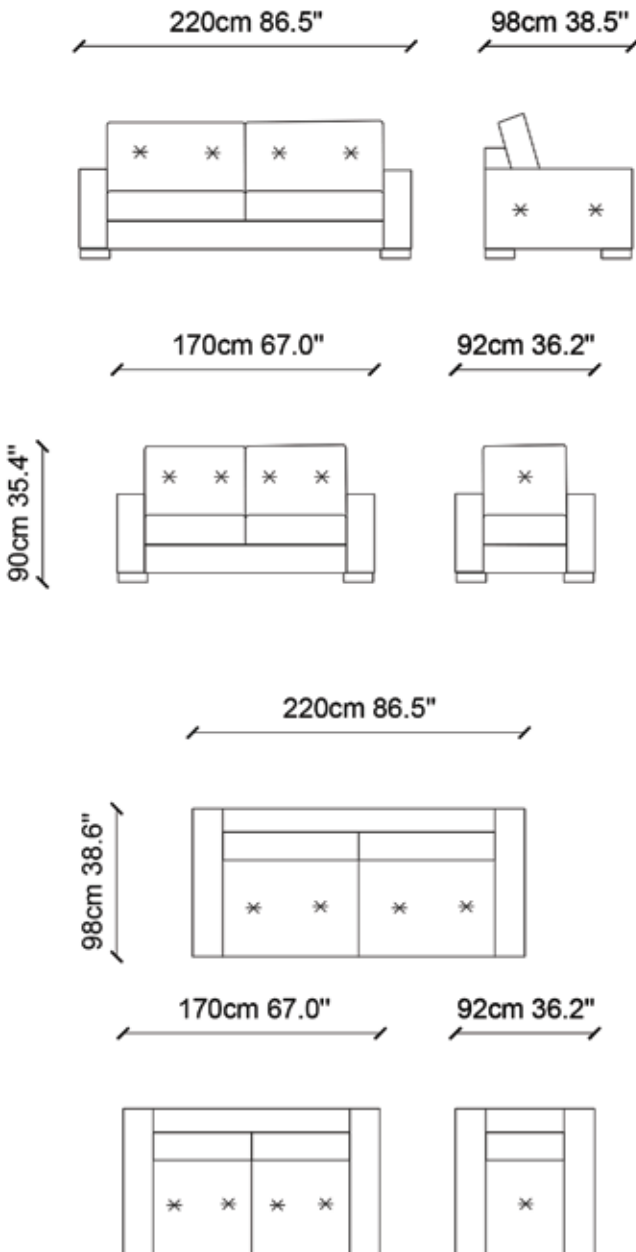

TEKNİK ÇİZİM / TECHNICAL DRAWINGS

Elletto kendinden emin ve tok duruşu ile mekana maskülen bir hava katar. Elektrik ile bağlantılı çalışan yatak özelliği ile ihtiyacınız olduğunda tek tuşla rahatça açılıp kapanabilir. Ahşap ve metal ayak opsiyonları mevcuttur