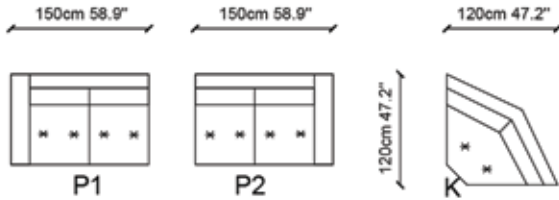

ELLETTTO CORNER

NDESIGN
INFINITE FURNITURE

TEKNİK ÇİZİM / TECHNICAL DRAWINGS

Sadeleşen şehir evleri için tasarlanan Elletto Corner elektrikli yatak ve baza özellikleri ile oldukça fonksiyoneldir. Köşe modülü konforlu oturma için uygun olan Elletto Corner geniş mekanlarda rahat bir kullanım sunar.

Elletto Corner is highly functional with electrical bed and bed base features designed for simplified town houses. Corner Module suitable for comfortable seating Elletto Corner offers comfortable use in large spaces