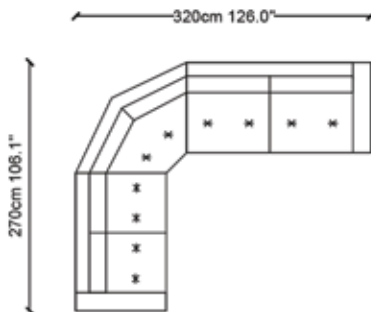

ELLETTTO CORNER

NDESIGN
INFINITE FURNITURE

TEKNİK ÇİZİM / TECHNICAL DRAWINGS

Sadeleşen şehir evleri için tasarlanan Elletto Corner elektrikli yatak ve baza özellikleri ile oldukça fonksiyoneldir. Köşe modülü konforlu oturma için uygun olan Elletto Corner geniş mekanlarda rahat bir kullanım sunar.

Elletto Corner is highly functional with electrical bed and bed base features designed for simplified town houses. Corner Module suitable for comfortable seating Elletto Corner offers comfortable use in large spaces