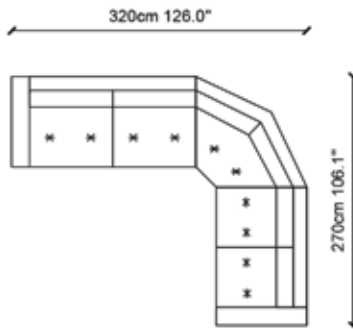

ELLETTTO CORNER

NDESIGN
INFINITE FURNITURE

TEKNİK ÇİZİM / TECHNICAL DRAWINGS

Sadeleşen şehir evleri için tasarlanan Elletto Corner elektrikli yatak ve baza özellikleri ile oldukça fonksiyoneldir. Köşe modülü konforlu oturma için uygun olan Elletto Corner geniş mekanlarda rahat bir kullanım sunar.

Elletto Corner is highly functional with electrical bed and bed base features designed for simplified town houses. Corner Module suitable for comfortable seating Elletto Corner offers comfortable use in large spaces