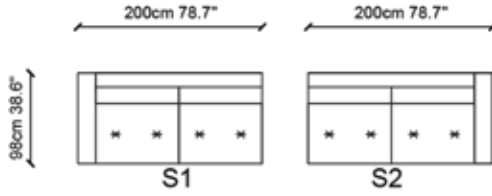

ELLETTTO CORNER

NDESIGN
INFINITE FURNITURE

TEKNİK ÇİZİM / TECHNICAL DRAWINGS

Sadeleşen şehir evleri için tasarlanan Elletto Corner elektrikli yatak ve baza özellikleri ile oldukça fonksiyoneldir. Köşe modülü konforlu oturma için uygun olan Elletto Corner geniş mekanlarda rahat bir kullanım sunar.

Elletto Corner is highly functional with electrical bed and bed base features designed for simplified town houses. Corner Module suitable for comfortable seating Elletto Corner offers comfortable use in large spaces