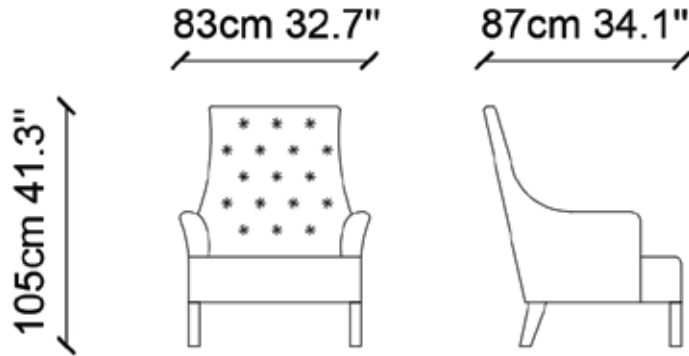

TEKNİK ÇİZİM / TECHNICAL DRAWINGS