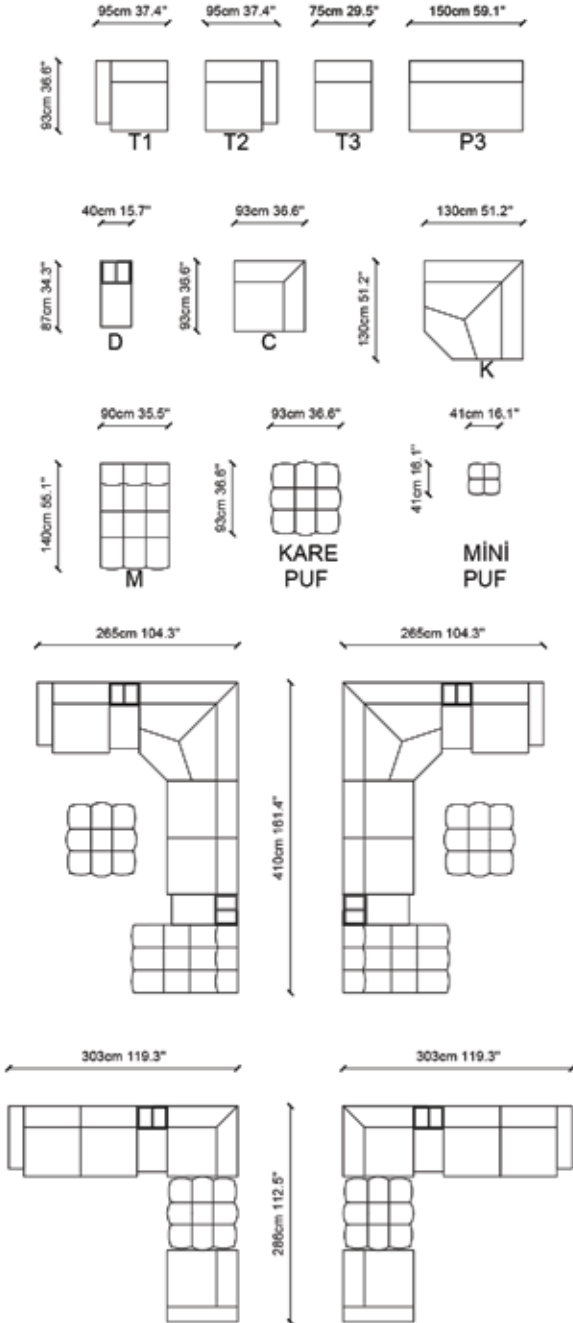

CHOCOLATE CORNER

NDESIGN
INFINITE FURNITURE

TEKNİK ÇİZİM / TECHNICAL DRAWINGS

Chocolate koleksiyonu modern yaşam alanlarında konfor ve estetiği bir arada buluşturmak isteyenler için tasarlandı. Modüler ve dinamik yapısı ile farklı yaşam alanlarına uyum sağlamayı amaçlar. Çekmece ve dergilik gibi depolama birimlerinin yanı sıra temassız gizli şarj özelliği ile kullanıcılara fonksiyonel çözümler sunar.