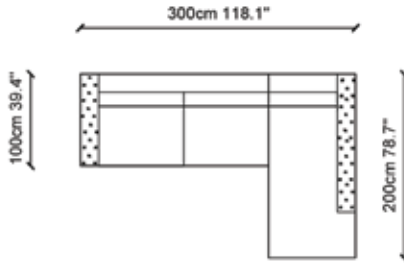

CATHERINA RELAX

NDESIGN
INFINITE FURNITURE

TEKNİK ÇİZİM / TECHNICAL DRAWINGS

Catherina Relax çağdaş görünümü ile konfora davet ederken estetik detayları ile de mekana imzasını atıyor. Geniş yatak olabilen kullanımı sayesinde hem kalabalık misafirleriniz keyifli bir uyku çeker hem de siz keyifli oturumların lüksünü yaşarsınız.