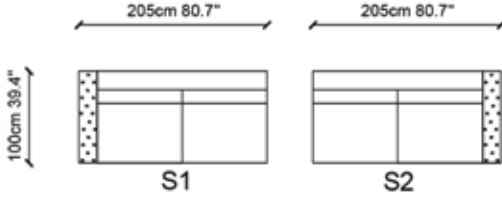

CATHERINA RELAX

NDESIGN
INFINITE FURNITURE

TEKNİK ÇİZİM / TECHNICAL DRAWINGS

Catherina Relax çağdaş görünümü ile konfora davet ederken estetik detayları ile de mekana imzasını atıyor. Geniş yatak olabilen kullanımı sayesinde hem kalabalık misafirleriniz keyifli bir uyku çeker hem de siz keyifli oturumların lüksünü yaşarsınız.