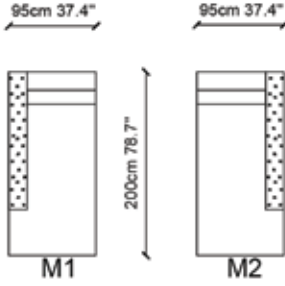

CATHERINA RELAX

NDESIGN
INFINITE FURNITURE

TEKNİK ÇİZİM / TECHNICAL DRAWINGS

Catherina Relax çağdaş görünümü ile konfora davet ederken estetik detayları ile de mekana imzasını atıyor. Geniş yatak olabilen kullanımı sayesinde hem kalabalık misafirleriniz keyifli bir uyku çeker hem de siz keyifli oturumların lüksünü yaşarsınız.