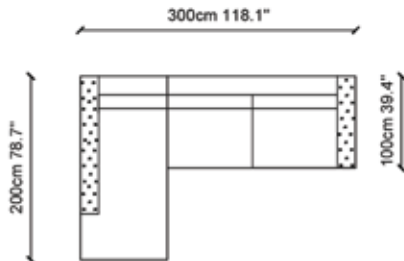

CATHERINA RELAX

NDESIGN
INFINITE FURNITURE

TEKNİK ÇİZİM / TECHNICAL DRAWINGS

Catherina Relax çağdaş görünümü ile konfora davet ederken estetik detayları ile de mekana imzasını atıyor. Geniş yatak olabilen kullanımı sayesinde hem kalabalık misafirleriniz keyifli bir uyku çeker hem de siz keyifli oturumların lüksünü yaşarsınız.