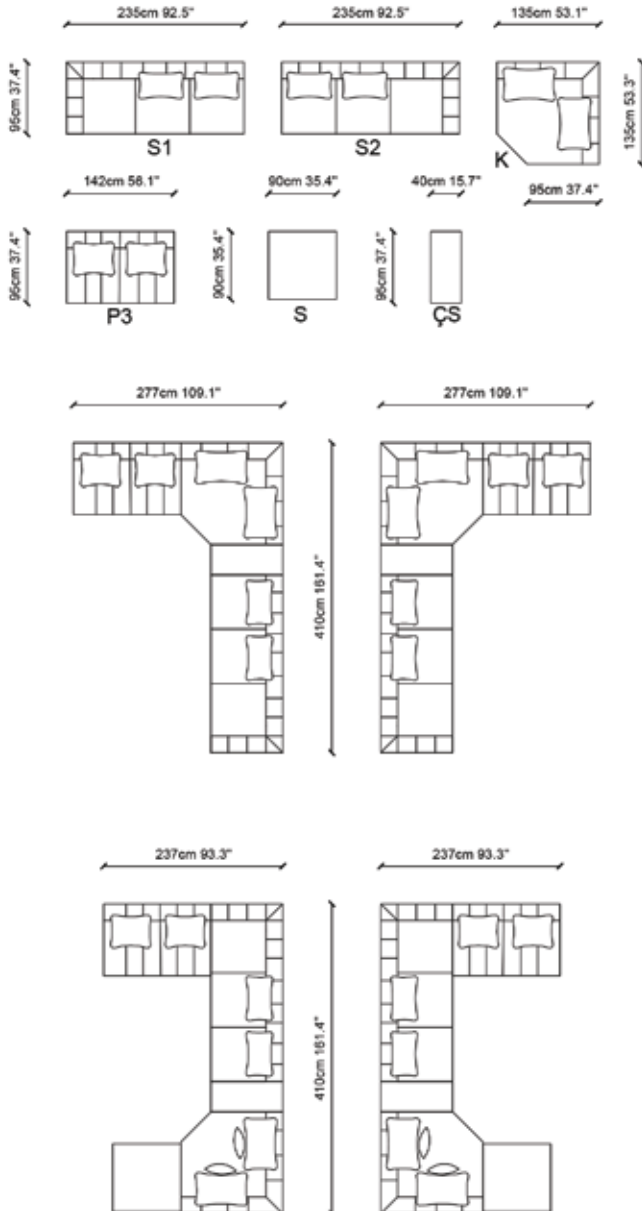

CANARY CORNER

NDESIGN
INFINITE FURNITURE

TEKNİK ÇİZİM / TECHNICAL DRAWINGS

Modüler yapısı ile kişiye özel tasarımlar sunan Canary Corner ile yaşam alanlarınızı ihtiyacınıza ve zevkinize göre şekillendirebilirsiniz. Dikiş detaylı ya da ahşap sehpalı modülleri yer değiştirerek yaz kış evinize farklı bir hava katmanızı sağlar.