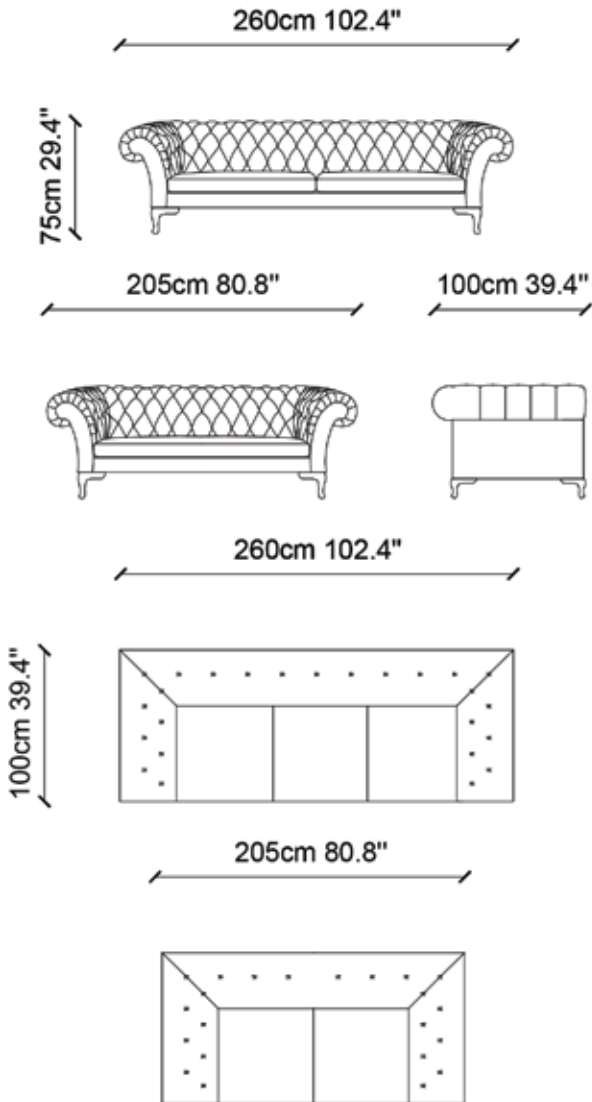

TEKNİK ÇİZİM / TECHNICAL DRAWINGS

Bianca koltuğun sırt ve kol kısımlarında yer alan el işçiliği kapitone detayları ve akıcı hatların kusursuz birlikteliği sayesinde eviniz zengin ve gösterişli bir havaya bürünüyor. Chester tarzına zamansız ve sıcak bir yorum getiren Bianca Koltuk Takımı torna ve lükens masif ayak seçenekleri ile de kullanıcıya alternatifler sunuyor.