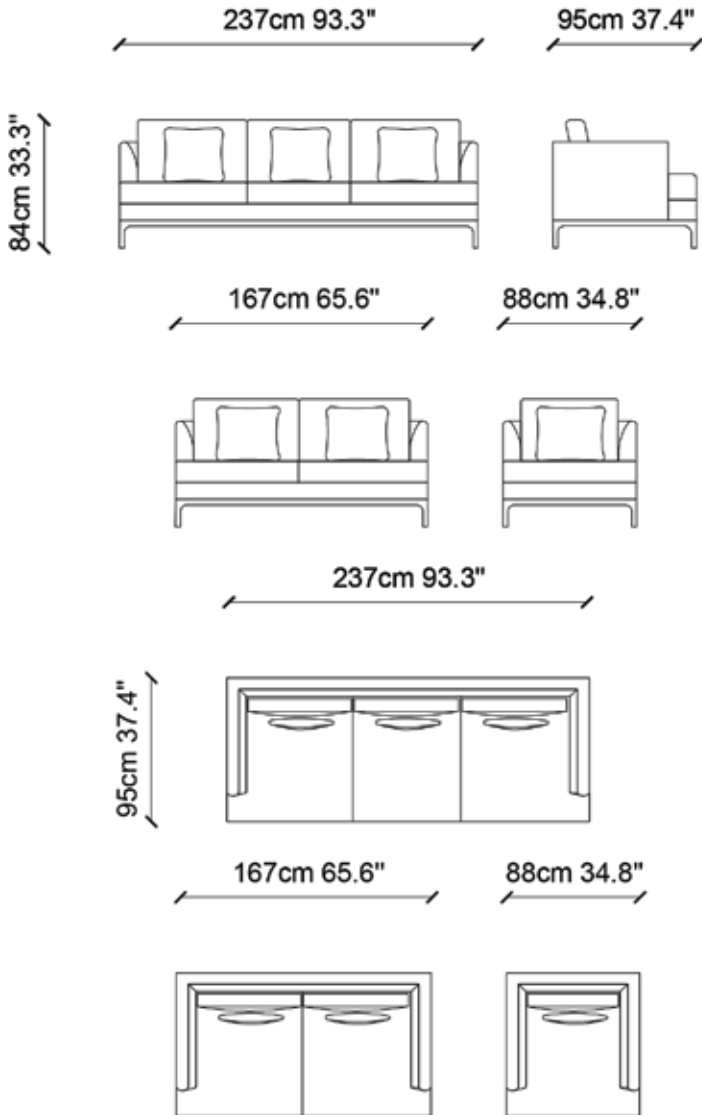

TEKNİK ÇİZİM / TECHNICAL DRAWINGS

Zarif kol yapısı ile yaşam alanlarına sofistike bir imza atan Astoria koltuk stil sahibi ve çağdaş bir dekorasyon anlayışı sunuyor. Sadelikten vazgeçmeden özgün çizgiler arayanların seçimi olmaya aday Astoria kanepesi iç mekanlara dingin ve samimi bir hava katıyor.