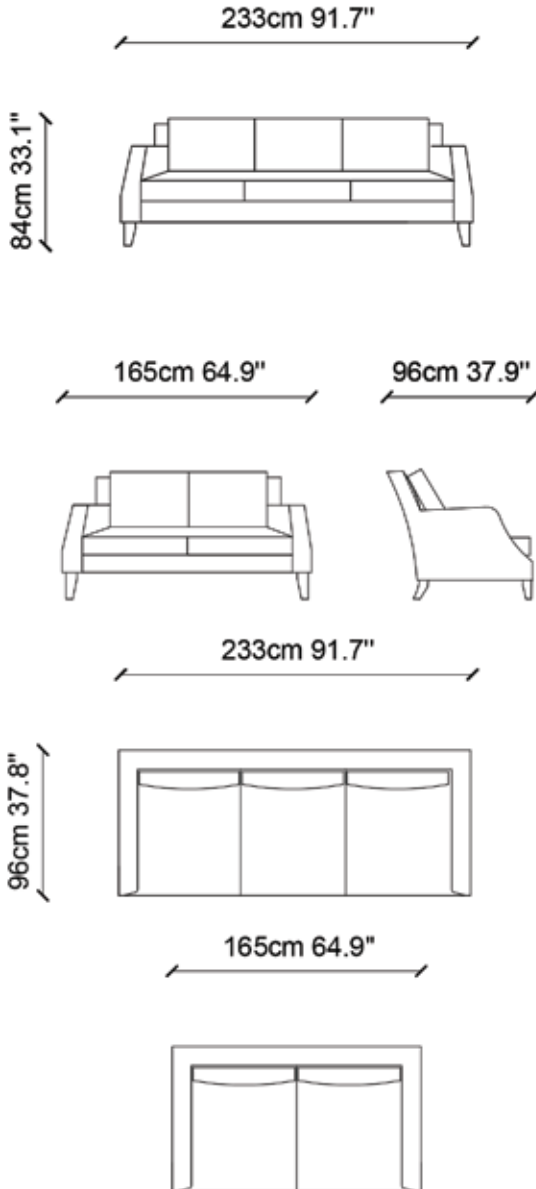

TEKNİK ÇİZİM / TECHNICAL DRAWINGS

Anatolia koltuk takımının fark yaratan kabara detayları ve zarif kol yapısı ile şıklık ve konfora aynı anda sahip olacaksınız. Deri görünümlü ,doğal keten ya da yumuşacık kadife seçenekleri ile Anatolia kanepesi zamansız dekorasyon anlayışının şık bir temsilcisi olarak karşımıza çıkıyor.