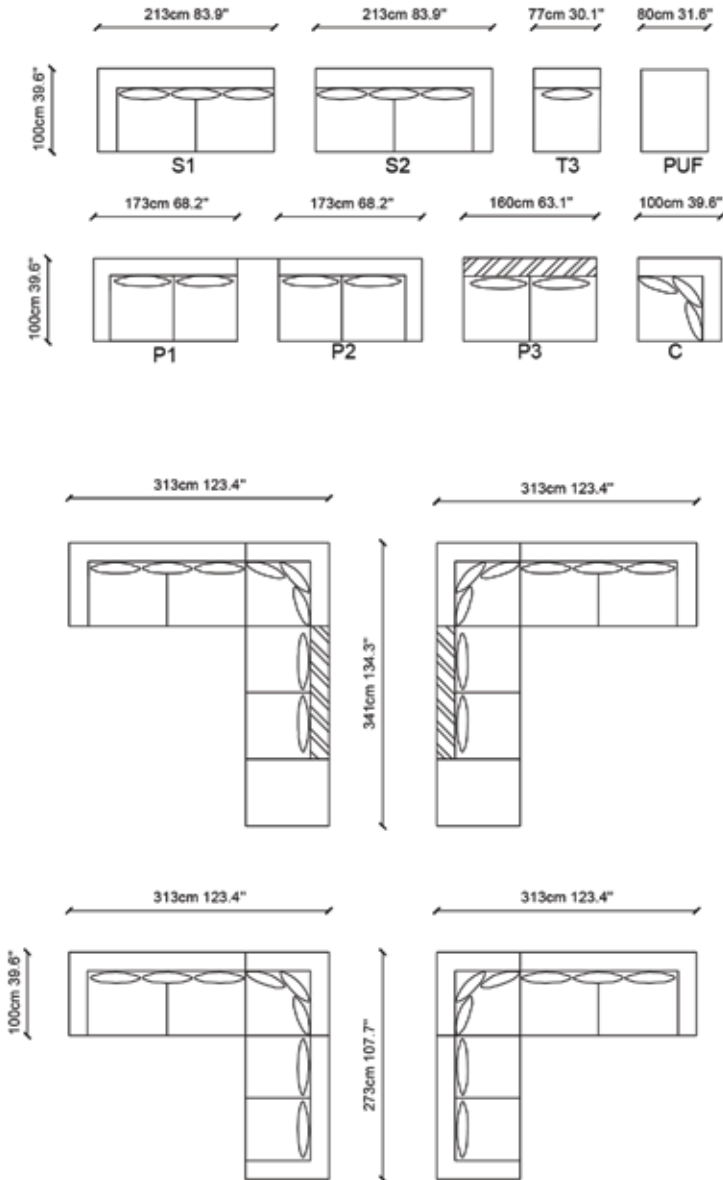

ALYA CORNER

NDESIGN
INFINITE FURNITURE

TEKNİK ÇİZİM / TECHNICAL DRAWINGS

Alya köşe grubu fonksiyonel modülleri ile kullanım kolaylığı sunarken , yumuşacık görüntüsü ile yüksek konfor hissi yaşıyor. Özel tasarım ayakları ile yumuşacık minderleri adeta konfor ile estetiği buluşturuyor

While Alya corner offers ease of use with its functional modules , it provides a feeling of high comfort with its soft appearance. Special design legs and soft cushions almost bring comfort and aesthetics together.