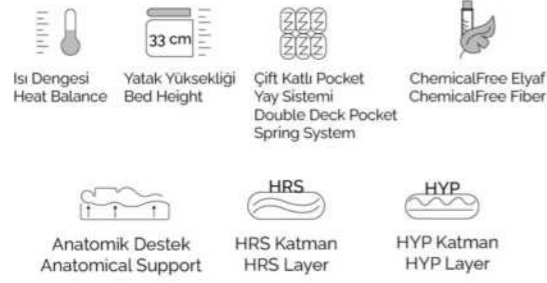

NDESIGN STYLE TOUCH

YER ÇEKİMİNE MEYDAN OKUYUN! / CHALLENGE TO GRAVITY!

Yatak Ölçüsü
Matress Dimension ▶ 160-200 cm
180-200 cm
200-200 cm