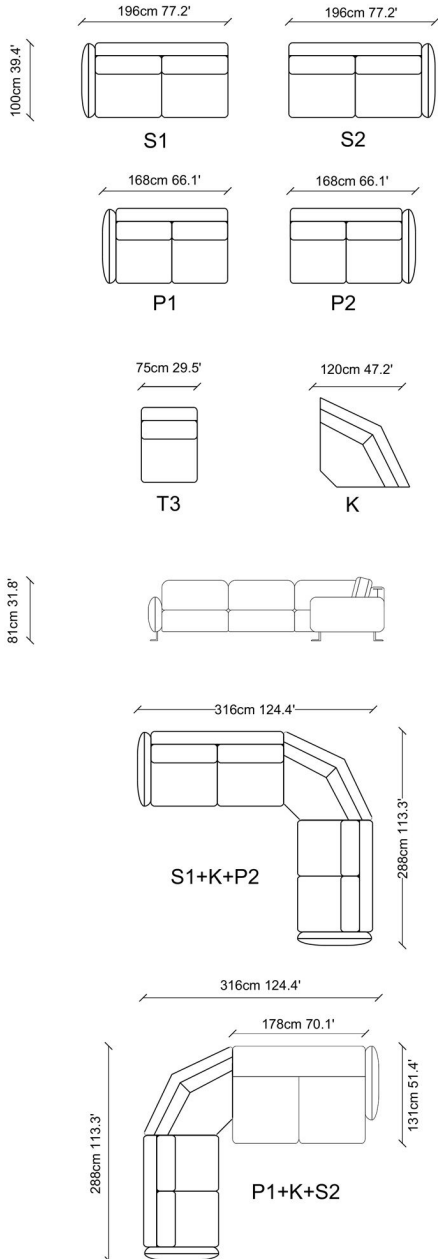

## TEKNİK ÇİZİM / TECHNICAL DRAWINGS

Ash Corner , yaşam alanlarında şıklığı ve fonksiyonelliği aynı anda deneyimlemek isteyenler için tasarlandı. Elektrikli mekanizmasıyla zorlanmadan rahatça yatak haline getirilebilir olması Ash koltuğu diğer mekanizmalı koltuklardan ayırırken ince düşünülmüş kıvrımlı formu ile göze hitap ediyor.Ash koltuğun zarif metal ayak detayları aynı zamanda yaşam alanlarına şık bir hava katmayı amaçlıyor.

Ash Corner is designed for those who want to experience elegance and functionality in their living space at the same time. The fact that it can be easily turned into a bed without difficulty with its electric mechanism distinguishes the Ash seat from other seats with mechanisms, and it attracts the eye with its finely thought-out curved form.The elegant metal foot details of the Ash sofa are also aimed at adding a stylish atmosphere to living spaces.