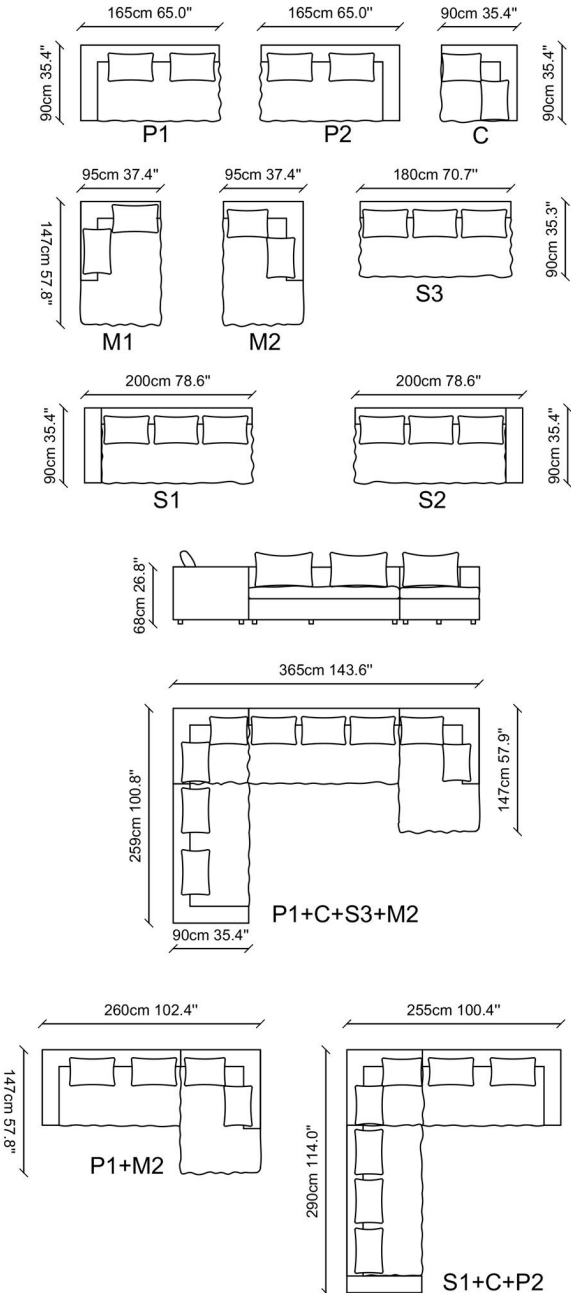

SAND CORNER

NDESIGN
INFINITE FURNITURE

TEKNİK ÇİZİM / TECHNICAL DRAWINGS

Sand corner, ergonomik modern tasarımını, albenili duruşuyla destekleyerek yaşam alanlarınıza keyif katmayı amaçlıyor. Minimal ve şık detayları ile son moda trendlerde öne çıkmaya aday olan Sand corner, dokusu ve formu ile de göz dolduruyor. Sand corner şıklığı ve ergonomiyi aynı anda deneyimlemek isteyenler için harika bir tercih olacaktır.

Sand corner aims to add pleasure to your living spaces by supporting its ergonomic modern design with its perfect structure. Sand corner sofa which is a candidate to stand out in the latest fashion trends with its minimal and stylish details, also fills the eye with its corner texture and form. Sand corner will be a great choice for those who want to experience elegance and ergonomics at the same time.