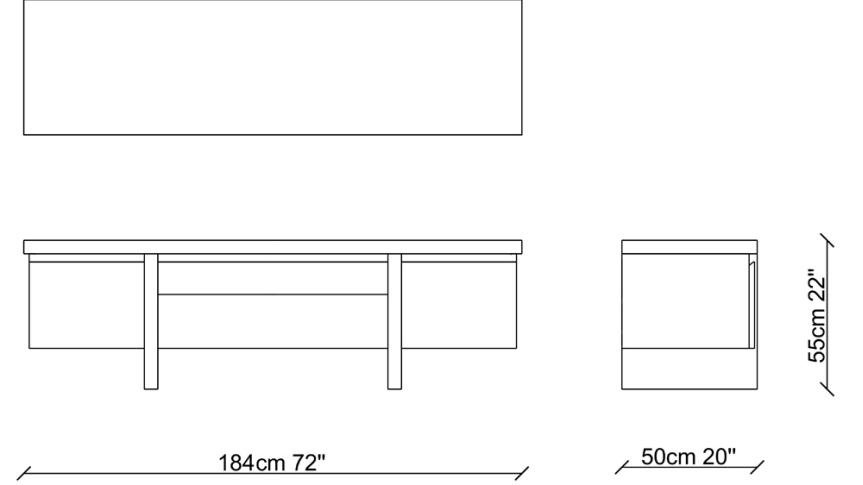

NDESIGN

BELIZE TV SEHPASI BELIZE TV STAND

Belize tv sehпасı masif ahşap işçiliği ile modern mobilya anlayışını harmanlayarak zamansız bir tavır sergiliyor.

Belize tv stand combines solid woodworking and modern furniture concept with a timeless attitude.