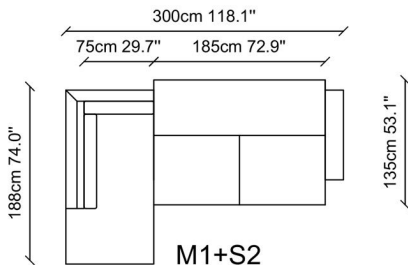

SIDNEY RELAX

NDESIGN
INFINITE FURNITURE

TEKNİK ÇİZİM / TECHNICAL DRAWINGS

Farklı ölçü seçeneklerine imkan tanıyan Sidney Relax, yalın ve kütleli çizgisiyle modern yaklaşımı size sunuyor. Yatak olabilme ve baza özellikleri sayesinde fonksiyonel bir kullanım sağlamanın yanı sıra relax seçeneği ile de istediğiniz konforu evinize getiriyor.