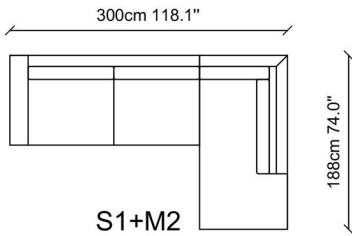

SIDNEY RELAX

NDESIGN
INFINITE FURNITURE

TEKNİK ÇİZİM / TECHNICAL DRAWINGS

Farklı ölçü seçeneklerine imkan tanıyan Sidney Relax, yalın ve kütleli çizgisiyle modern yaklaşımı size sunuyor. Yatak olabilme ve baza özellikleri sayesinde fonksiyonel bir kullanım sağlamanın yanı sıra relax seçeneği ile de istediğiniz konforu evinize getiriyor.