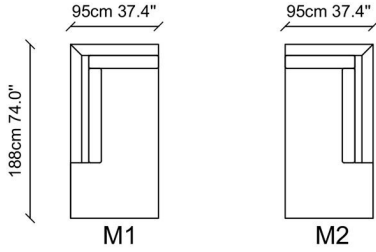

SIDNEY RELAX

NDESIGN
INFINITE FURNITURE

TEKNİK ÇİZİM / TECHNICAL DRAWINGS

Farklı ölçü seçeneklerine imkan tanıyan Sidney Relax, yalın ve kütleli çizgisiyle modern yaklaşımı size sunuyor. Yatak olabilme ve baza özellikleri sayesinde fonksiyonel bir kullanım sağlamanın yanı sıra relax seçeneği ile de istediğiniz konforu evinize getiriyor.