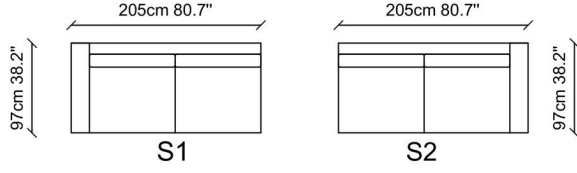

SIDNEY RELAX

NDESIGN
INFINITE FURNITURE

TEKNİK ÇİZİM / TECHNICAL DRAWINGS

Farklı ölçü seçeneklerine imkan tanıyan Sidney Relax, yalın ve kütleli çizgisiyle modern yaklaşımı size sunuyor. Yatak olabilme ve baza özellikleri sayesinde fonksiyonel bir kullanım sağlamanın yanı sıra relax seçeneği ile de istediğiniz konforu evinize getiriyor.

Sydney Relax offers a modern approach with its simple and minimal line, allowing for different measurement options. In addition to providing a functional use with the ability to be a bed and base features, it also brings the comfort you want to your home with the option of relax.