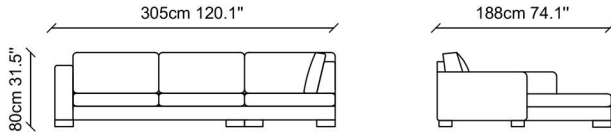

SIDNEY RELAX

NDESIGN
INFINITE FURNITURE

TEKNİK ÇİZİM / TECHNICAL DRAWINGS

Farklı ölçü seçeneklerine imkan tanıyan Sidney Relax, yalın ve kütleli çizgisiyle modern yaklaşımı size sunuyor. Yatak olabilme ve baza özellikleri sayesinde fonksiyonel bir kullanım sağlamanın yanı sıra relax seçeneği ile de istediğiniz konforu evinize getiriyor.