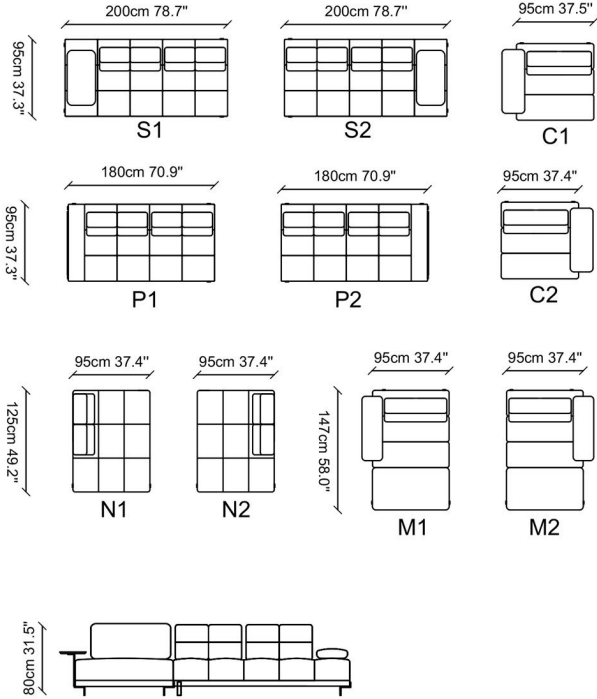

GRANOLA CORNER

NDESIGN
INFINITE FURNITURE

TEKNİK ÇİZİM / TECHNICAL DRAWINGS

Klasik ve modern çizgilerin birlikte kullanıldığı Granola Corner, zamansız bir stili yaşam alanlarınıza taşıyor. Sadeleşen yumuşak hatların, abartıdan uzak lüks metaryellerle olan uyumu evinizde zengin bir ambiyans yaratıyor. Doğal tonların koyu değerleri ve ışılı detayların tercih edildiği Granola Corner kullanıldığı mekanlarda derinlik hissi uyandırıyor.