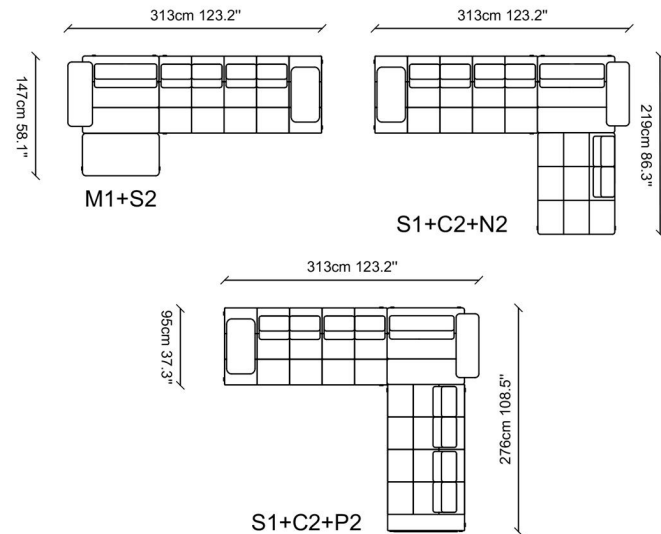

TASARIMCI / DESIGNER: HALİT ÇELİKOĞULLARI