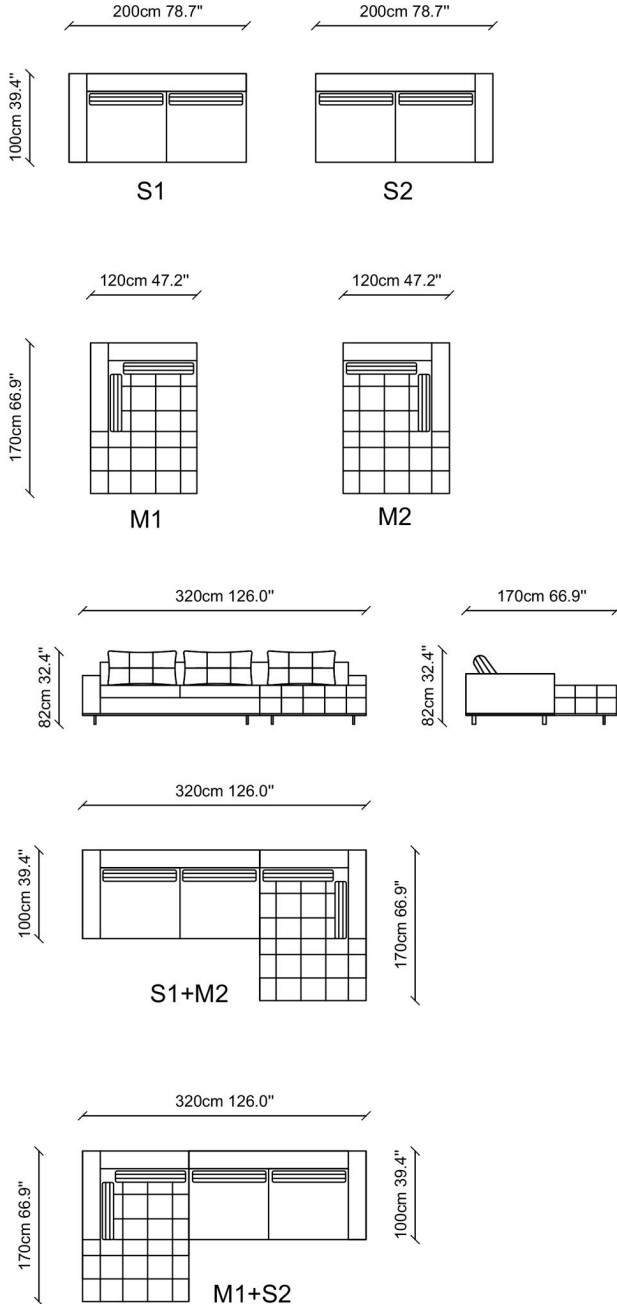

ARMY RELAX

NDESIGN
INFINITE FURNITURE

TEKNİK ÇİZİM / TECHNICAL DRAWINGS

Army relax , Ndesign tarafından rafine zarafetin her zaman konforla bağdaştırıldığı bir konseptte göre tasarlandı. Yüzeyinde modern kapitone işlemeyle fark yaratan, uzman el dikişi ile döşenen Army, özel kumaş seçenekleri ve akıcı çizgileri sayesinde yumuşak ve misafirperverdir. Army iki opsiyona sahiptir: iki geniş minderli bir versiyon ve sabit kapitone oturum ile daha dinamik bir versiyon.