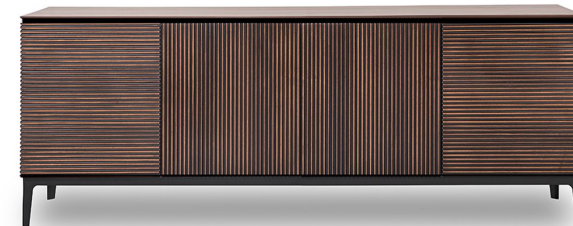

Biscotti koleksiyonu cevizin zamansızlığını metalin zarafeti ile harmanlayarak çağdaş bir yaşam alanı düşleyenler için tasarlandı. Güçlü işçiliği ve dokusu ile evlerinizde fark yaratmayı amaçlayan biscotti koleksiyonu sıcak ve samimi bir ambiyansın yanı sıra füme cam ve metal detayları ile ışıklığı ve ışıltıyı evlerinize taşıyor. Sevdiklerinizle keyifli zaman geçirebilmeniz için kurgulanan tv ünitesi, yemek odası ve sehpaları ile Biscotti koleksiyonu şıklığın yanı sıra fonksiyonelliği de ön planda tutmayı sevenlerin yeni gözdesi olmaya aday.

Biscotti collection is designed with , blending the timelessness of walnut with the elegance of metal for those who dream of a contemporary living space. Biscotti collection which aiming to make a difference in your home with its strong craftsmanship and texture brings elegance and sparkle to your home with a warm and intimate ambience, as well as smoked glass and metal details. The Biscotti collection with its TV unit, dining room and coffee tables designed for you to spend a pleasant time with your loved ones is a candidate to be the new favorite of those who like to keep elegance as well as functionality at the forefront .

MATERYALLER / MATERIALS

- Freze Ceviz Doğal Ahşap Kaplama/
Natural Wood Straightgrain Walnut Veneer
- Texture Mat Siyah Elektrostatik Boyalı Metal/
Texture Matte Black Electrostatic Painted Metal
- Vizon İpek Mat Lake /Mink Matte Lacquer
- Füme Reflekte Cam / Smoked Reflective Glass

TASARIMCI / DESIGNER: GİZEM KARAAĞAÇ

Tv Ünitesi / Tv Unit

C Sehpa / Side Table

Yemek Masası / Dining Table

Orta Sehpa/ Coffee Table

Yan Sehpa /Side Table

Konsol/ Console

Ayna /Mirror