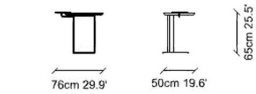

TASARIMCI / DESIGNER: HALİT ÇELİKOĞULLARI

Tv Ünitesi / Tv unit

Dresuar / Dresuar

Konsol / Console

Orta Sehpa / Coffee Table

Yemek Masası / Dining Table

Çalışma sehpası / Working table

Ayna / Mirror