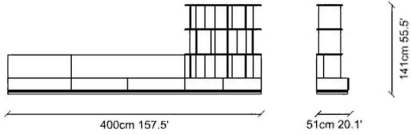

MATERYALLER / MATERIALS