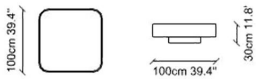

## MATERYALLER / MATERIALS

- İsli Meşe doğal ahşap kaplama/  
sooty oak wood veneer
- Dijital görselleştirilmiş MDF/  
Dijital Visualized MDF
- Metalik Kum Beji Elektrostatik Boyalı Metal/  
Metallic Sand Beige Electrostatic Painted Metal
- Bronz ayna / Bronze mirror