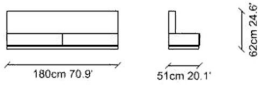

## MATERYALLER / MATERIALS

- İsli Meşe doğal ahşap kaplama/  
sooty oak wood veneer
- Dijital görselleştirilmiş MDF/  
Dijital Visualized MDF
- Metalik Kum Beji Elektrostatik Boyalı Metal/  
Metallic Sand Beige Electrostatic Painted Metal
- Bronz ayna / Bronze mirror