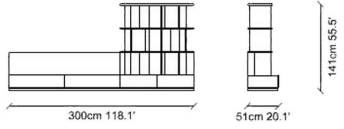

Natural renklerin sade formlarla buluşmasıyla tasarlanan Marmalade, mekanlarda derinlik hissi uyandırıyor. El işçiliği ve lüks materyallerin kullanımı yaşam alanlarına değer katıyor.