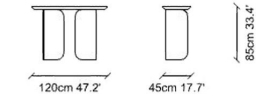

TASARIMCI / DESIGNER: HALİT ÇELİKOĞULLARI

Tv Ünitesi / Tv unit

Dresuar / Dresuar

Konsol / Console

Orta Sehpa / Coffee Table

Yemek Masası / Dining Table

Çalışma sehpası / Working table

Ayna / Mirror