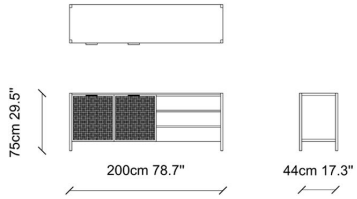

TASARIMCI / DESIGNER:HALE BETÜL GÜLEÇ

Konsol / Console

Yemek Masası / Dining Table

Mini Konsol / Mini Console

Tv Sehpa / Tv Stand

Orta Sehpa / Coffee Table

Yan Sehpa / Side Table