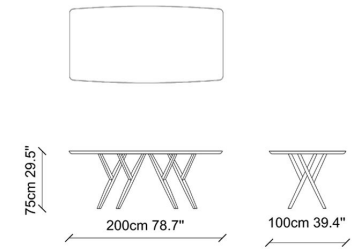

TASARIMCI / DESIGNER:HALE BETÜL GÜLEÇ

Konsol / Console

Yemek Masası / Dining Table

Mini Konsol / Mini Console

Tv Sehpa / Tv Stand

Orta Sehpa / Coffee Table

Yan Sehpa / Side Table