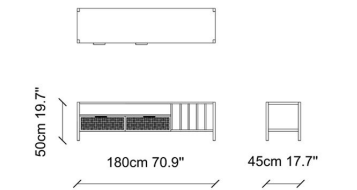

TASARIMCI / DESIGNER:HALE BETÜL GÜLEÇ

Konsol / Console

Yemek Masası / Dining Table

Mini Konsol / Mini Console

Tv Sehpa / Tv Stand

Orta Sehpa / Coffee Table

Yan Sehpa / Side Table