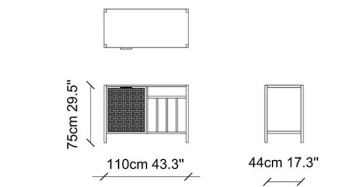

TASARIMCI / DESIGNER:HALE BETÜL GÜLEÇ

Konsol / Console

Yemek Masası / Dining Table

Mini Konsol / Mini Console

Tv Sehpa / Tv Stand

Orta Sehpa / Coffee Table

Yan Sehpa / Side Table