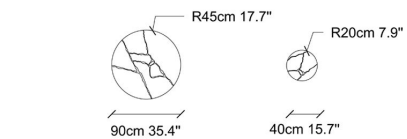

TASARIMCI / DESIGNER:HALE BETÜL GÜLEÇ

Konsol / Console

Yemek Masası / Dining Table

Mini Konsol / Mini Console

Tv Sehpa / Tv Stand

Orta Sehpa / Coffee Table

Yan Sehpa / Side Table