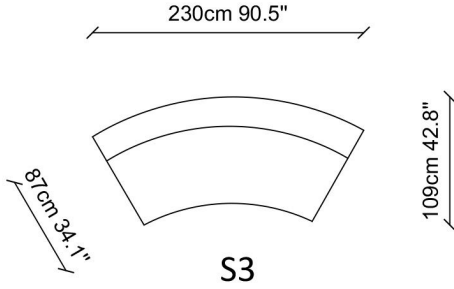

## TEKNİK ÇİZİM / TECHNICAL DRAWINGS

S3

S3+S3

Melon kavisli yapısı ile mekana dinamik ve sofistike bir hava katıyor. Sıradışı formu ile samimi ve alışılmışın dışında bir atmosfer sunar. Farklı kullanım senaryolarına uygun modüler yapısı ile her ev için farklı bir stil kurgusu oluşturuyor. Geometrik formların modern dekorasyona yansımından esinlenilerek tasarlanan Melon, minimalizme övgü niteliğinde.