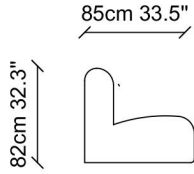

## TEKNİK ÇİZİM / TECHNICAL DRAWINGS

S3

S3+S3

Melon kavisli yapısı ile mekana dinamik ve sofistike bir hava katıyor. Sıradışı formu ile samimi ve alışılmışın dışında bir atmosfer sunar. Farklı kullanım senaryolarına uygun modüler yapısı ile her ev için farklı bir stil kurgusu oluşturuyor. Geometrik formların modern dekorasyona yansımından esinlenilerek tasarlanan Melon, minimalizme övgü niteliğinde.