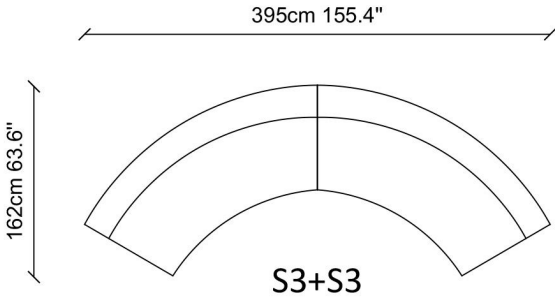

## TEKNİK ÇİZİM / TECHNICAL DRAWINGS

S3

S3+S3

Melon kavisli yapısı ile mekana dinamik ve sofistike bir hava katıyor. Sıradışı formu ile samimi ve alışılmışın dışında bir atmosfer sunar. Farklı kullanım senaryolarına uygun modüler yapısı ile her ev için farklı bir stil kurgusu oluşturuyor. Geometrik formların modern dekorasyona yansımından esinlenilerek tasarlanan Melon, minimalizme övgü niteliğinde.