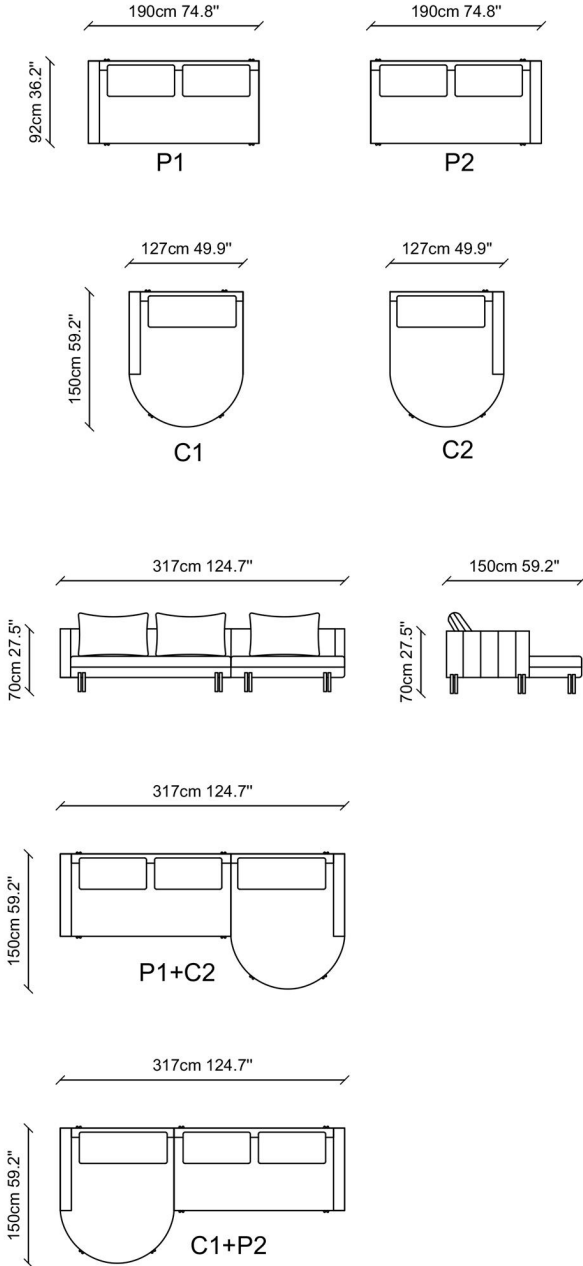

## TEKNİK ÇİZİM / TECHNICAL DRAWINGS

Laguna Relax, alışılmıřın dıřında farklı bir deneyim sunan formu ve konforu buluřturup mekanda kendine özgü bir duruř sergiliyor. Geniř oturum sunan yapısı, dikiř detayları ve iddialı ayak yapısı ile öne ıkarken aynı zamanda yumuřacık sırt minderleri ile en keyifli anlarınızın tadını ıkardığınız anlarda size eřlik ediyor.