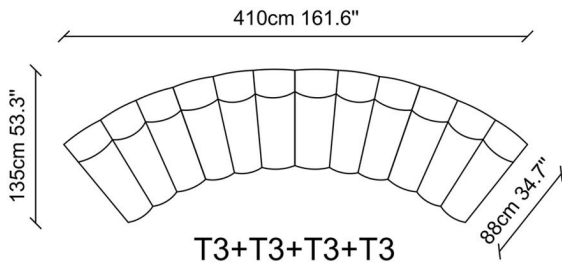

## TEKNİK ÇİZİM / TECHNICAL DRAWINGS

Carmine kavisli modüler kanepeler, sıradan olmayan mekanlar tasarlamamız için olanak sağlar. Hilal şeklindeki büyük bir kombinasyon, herhangi bir oturma odasında geniş bir alan kaplar, ancak bu modüler kanepeleri daha küçük bir alana sığması için ayrı parçalara ayırabilirsiniz. Açık ofisler, kamusal alanlar, bekleme alanları ve otellerde sosyalleşmeyi ve iletişimi destekleyecek tasarımıyla Carmine modülleri esnek mekanlar yaratır.