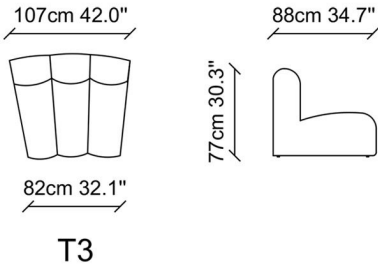

## TEKNİK ÇİZİM / TECHNICAL DRAWINGS

Carmine kavisli modüler kanepeler, sıradan olmayan mekanlar tasarlamamız için olanak sağlar. Hilal şeklindeki büyük bir kombinasyon, herhangi bir oturma odasında geniş bir alan kaplar, ancak bu modüler kanepeleri daha küçük bir alana sığması için ayrı parçalara ayırabilirsiniz. Açık ofisler, kamusal alanlar, bekleme alanları ve otellerde sosyalleşmeyi ve iletişimi destekleyecek tasarımıyla Carmine modülleri esnek mekanlar yaratır.