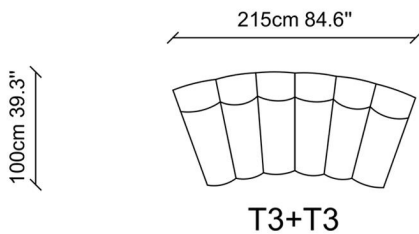

## TEKNİK ÇİZİM / TECHNICAL DRAWINGS

Carmine kavisli modüler kanepeler, sıradan olmayan mekanlar tasarlamamız için olanak sağlar. Hilal şeklindeki büyük bir kombinasyon, herhangi bir oturma odasında geniş bir alan kaplar, ancak bu modüler kanepeleri daha küçük bir alana sığması için ayrı parçalara ayırabilirsiniz. Açık ofisler, kamusal alanlar, bekleme alanları ve otellerde sosyalleşmeyi ve iletişimi destekleyecek tasarımıyla Carmine modülleri esnek mekanlar yaratır.