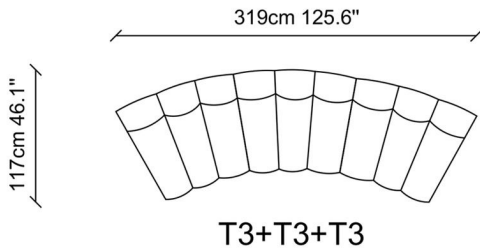

## TEKNİK ÇİZİM / TECHNICAL DRAWINGS

Carmine kavisli modüler kanepeler, sıradan olmayan mekanlar tasarlamamız için olanak sağlar. Hilal şeklindeki büyük bir kombinasyon, herhangi bir oturma odasında geniş bir alan kaplar, ancak bu modüler kanepeleri daha küçük bir alana sığması için ayrı parçalara ayırabilirsiniz. Açık ofisler, kamusal alanlar, bekleme alanları ve otellerde sosyalleşmeyi ve iletişimi destekleyecek tasarımıyla Carmine modülleri esnek mekanlar yaratır.