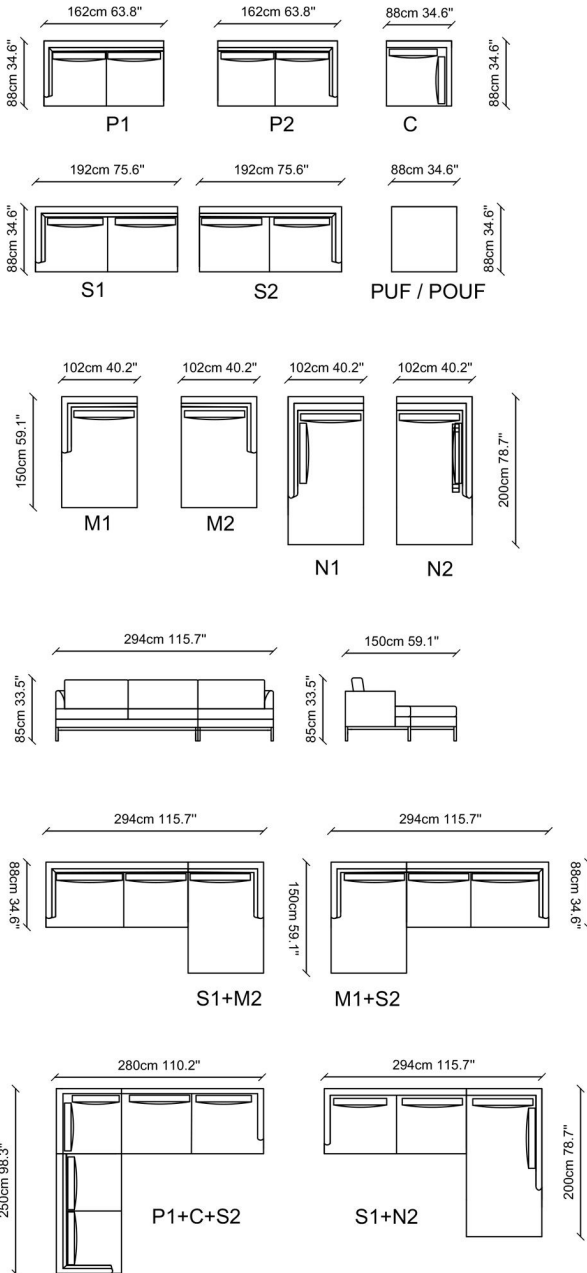

PEARL RELAX

NDESIGN
INFINITE FURNITURE

TEKNİK ÇİZİM / TECHNICAL DRAWINGS

Pearl sadeliğin, çağdaş ve rafine yorumu olarak karşımıza çıkıyor. İnce kolları, metal zarif ayakları , konforlu minder yapısıyla şehir evlerinin vazgeçilmezi olmaya aday.

Pearl comes across as a contemporary and refined interpretation of simplicity. With slim arms , metal elegant leg details, comfortable mattress is a candidate to be indispensable for urban houses.

MALZEMELER / MATERIALS

- Siyah elektrostatik boyalı metal / Black electrostatic painted metal
- Kereste ve Kontra İskelet / Timber and Plywood frame

TASARIMCI / DESIGNER: TASARIM EKİBİ / DESIGN TEAM