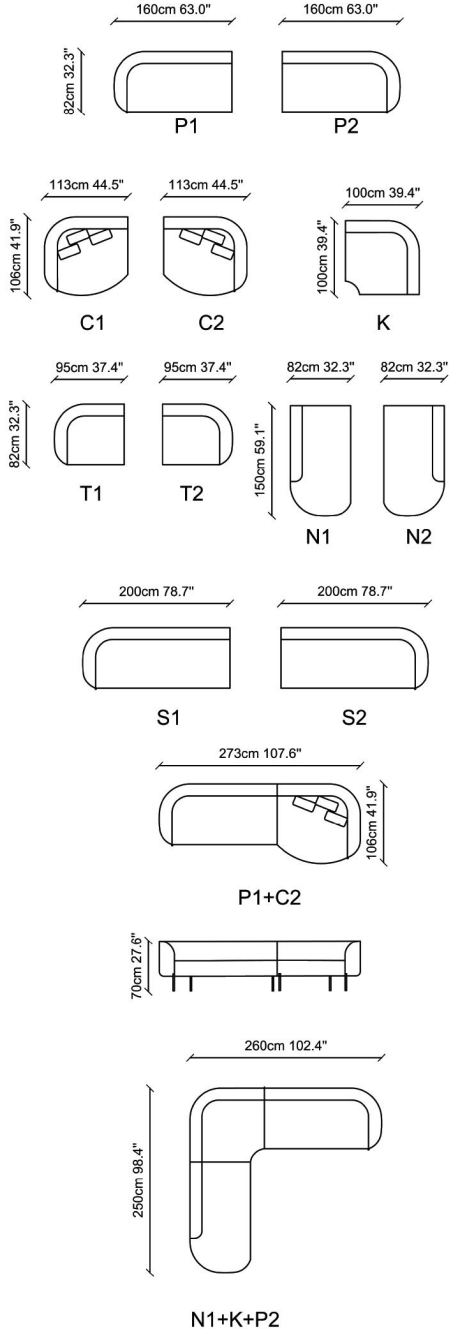

MACAROON NDESIGN CORNER

TEKNİK ÇİZİM / TECHNICAL DRAWINGS

Macaroonun neotenik yumuşak formu rahatlık ve konforu ön planda tutarak mekana dinamik ve çarpıcı bir ahenk katıyor. Formlarındaki doğal ve özgür kıvrımlar modüler parçalarla iç mekanlara fonksiyonellik ve akıcılık kazandırıyor. Macaroonun tatlı, pofuduk, çocuksu çizgisi insanda mutluluk uyandırıyor.