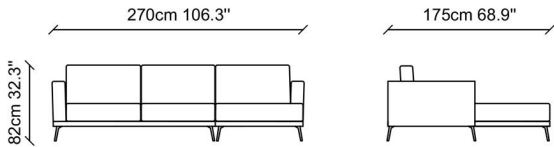

JADE RELAX

NDESIGN
INFINITE FURNITURE

TEKNİK ÇİZİM / TECHNICAL DRAWINGS

Jade koltuk modern ve sade detaylar ile yaşam alanlarına minimal tasarım anlayışı sunuyor. İnce kol yapısı ve metal ayakları zarifliğini ön plana çıkarırken, aynı zamanda minimal formları iç mekanlara sakinlik veriyor. Çağdaş bir dekorasyon anlayışının elementlerini taşıyan Jade şehir evlerinin tarzını yansıtmaktadır.

The Jade sofa offers minimal design insight to the living areas with modern and simple details.. Its minimal form give the calmness to the living spaces , while Its slender arm structure and metal leg gives elegance prominence Jade sofa which include elements of a contemporary interior design reflects the style of urban houses.