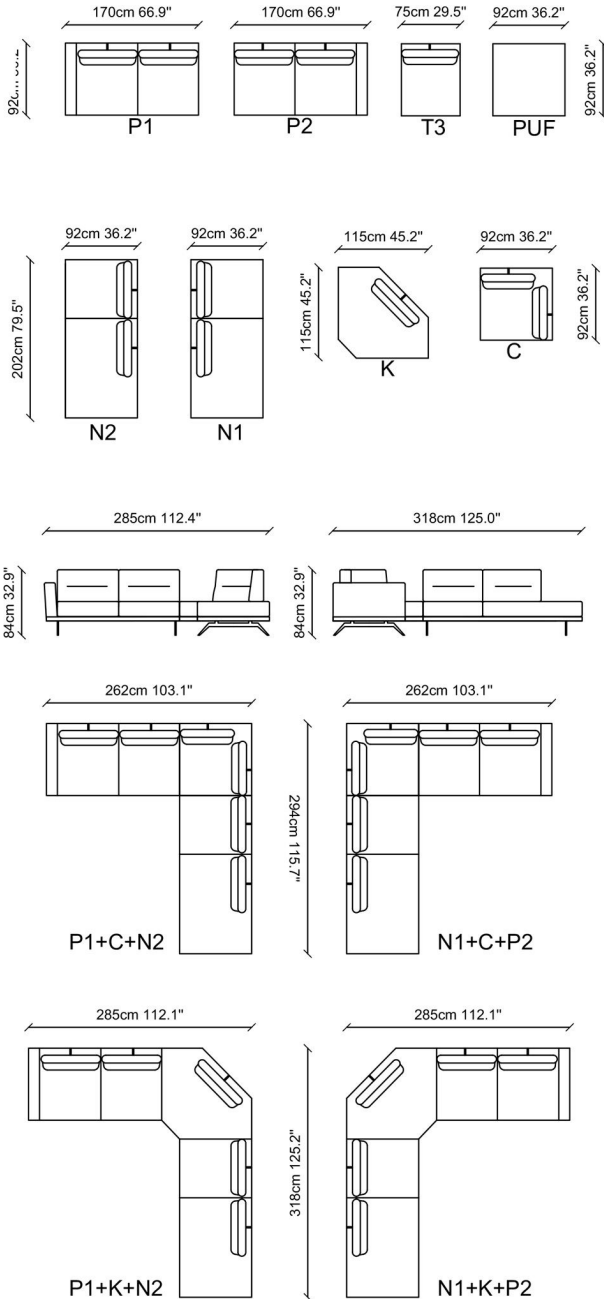

SLATE CORNER

NDESIGN
INFINITE FURNITURE

TEKNİK ÇİZİM / TECHNICAL DRAWINGS

Zarif kolçak yapısı ve modern metal ayakları ile yaşam alanlarında konfor ve şıklık katıyor. Özel sırt mekanizmasıyla geniş oturma seçeneği sunan Slate, ergonomik yapısıyla konforundan ödün vermek istemeyenler için tasarlandı. Modüler tasarımı çağdaş şehir evleri için ölçüsel olarak esneklik sağlarken, siyah mat metal ayakları ve çizgisel sırt detayları ile konforu estetikle buluşturuyor.

Slate corner adds comfort and elegance to living spaces with its classiness armrest structure and modern metal leg. Enjoy a wide seating area with a movable back mechanism and special corner Module. Slate that provides the large seating with special back rest mechanism designed for those who make no concessions of comfort with ergonomical design. While Its modular design offers a measure of flexibility for contemporary urban houses, It combines aesthetic