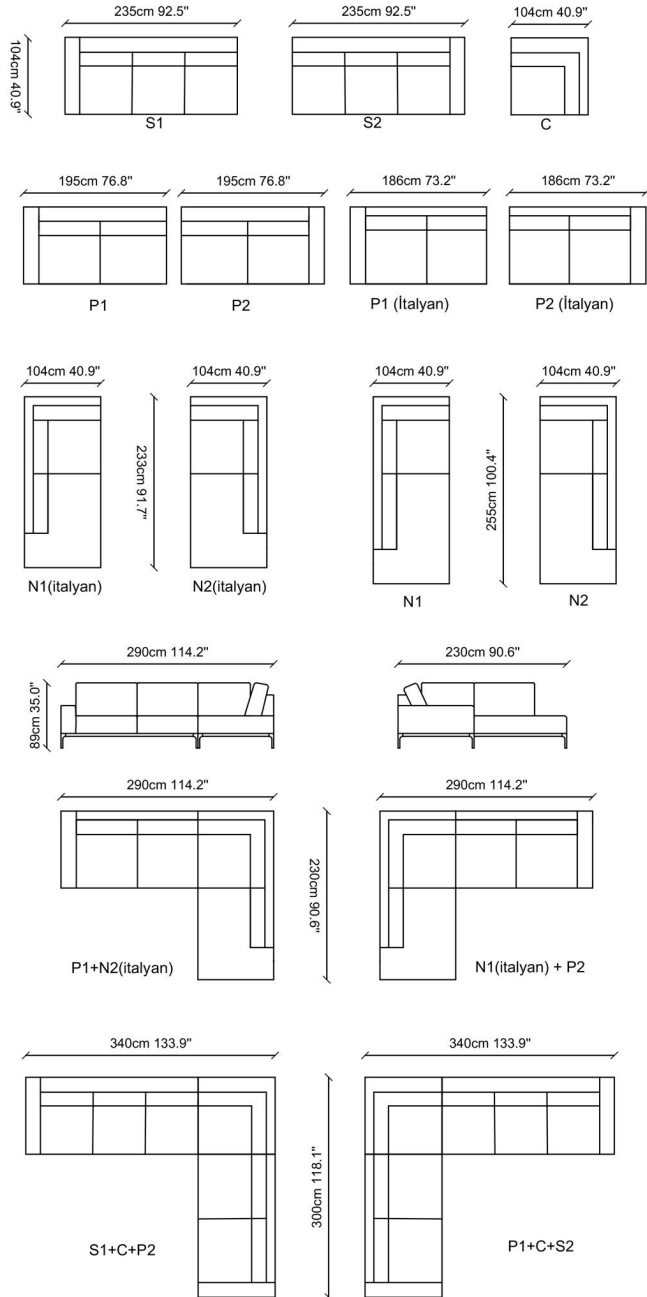

## TEKNİK ÇİZİM / TECHNICAL DRAWINGS

Farklı modül ve ölçü seçenekleri ile mekanlarda konumlanmayı amaçlayan Secret Corner oturma karnajlarında yer alan çelik konstrüksiyon ve fırınlanmış gürgen ağacı iskeletiyle dayanıklılıktan ödün vermiyor. Şık ve zarif yüksek ahşap kasası ile mekanda ferah ve dingin bir ambiyans oluşturur. Kaz tüyü, doğal ahşap iskelet gibi hammaddelerin yanı sıra döşemesinde kullanılan özel dokulu kumaşlar ile de mekanın ana objesi olmayı amaçlar.

Secret, which aims to be positioned in places with different modules and measurement options, does not sacrifice durability with the steel construction and baked hornbeam frame. It creates a spacious and static ambience in the space with its chic and elegant high wooden leg. It aims to be the main object of the house with special textured fabrics and natural wooden frame.