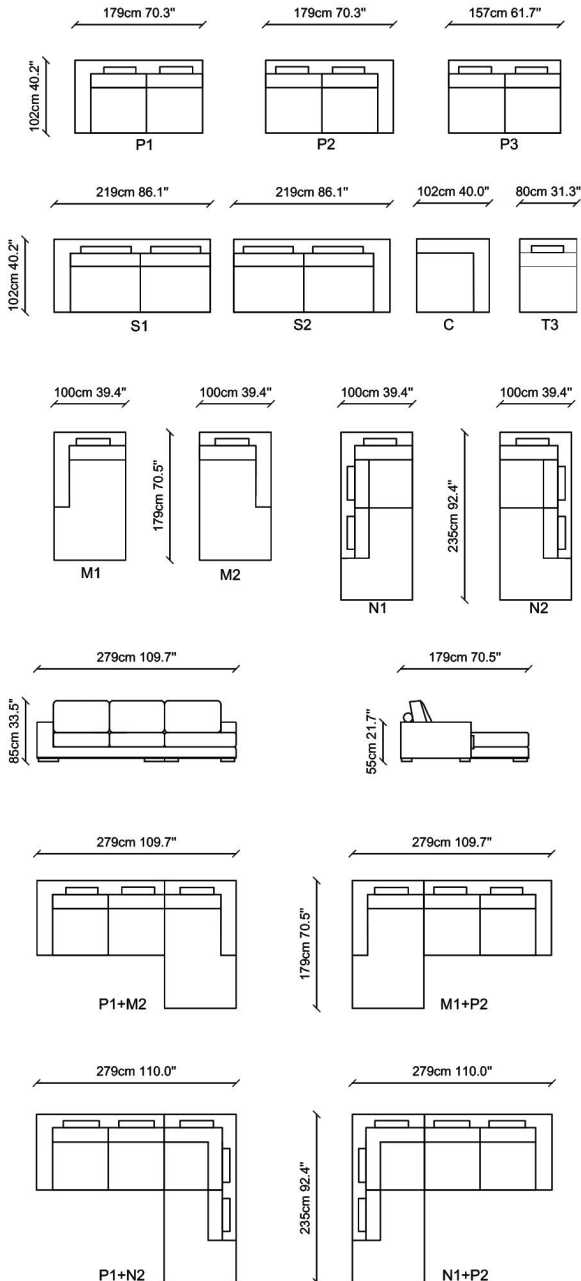

## TEKNİK ÇİZİM / TECHNICAL DRAWINGS

Dingin ruhu ve sade hatlarıyla evinizde iyi hissetmenizi sağlayan Nplus , keyifli bir köşeyi size sunar. Gizli ayakları ile güven veren yapısı farklı bir deneyim yaşamanıza imkan tanıyor.