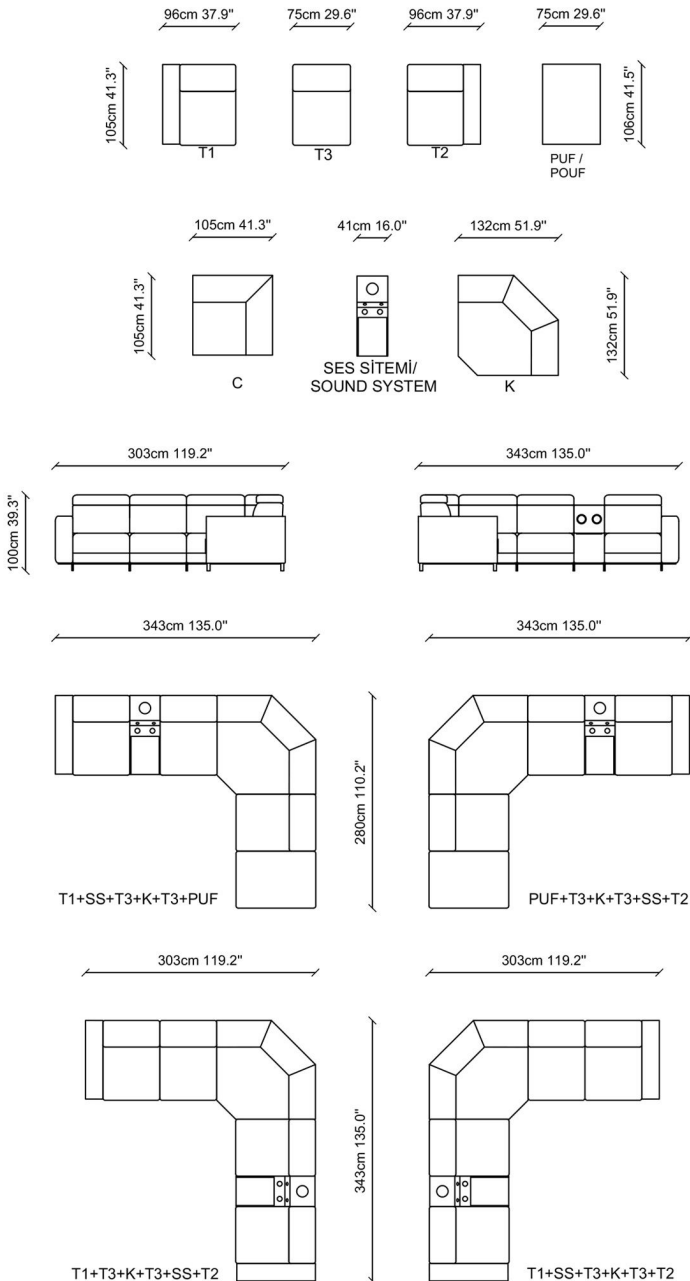

MIDNIGHT CORNER

NDESIGN
INFINITE FURNITURE

TEKNİK ÇİZİM / TECHNICAL DRAWINGS

Midnight koleksiyonu fonksiyonelliğin ve konforun ön planda olduğu bir oturma biçimi sunar. Modüler yapısı sayesinde farklı ölçülerdeki yaşam alanlarına uyum sağlar. Boyun kısmındaki hareket mekanizması 10 farklı kademede hareket eder. Yüksek boyun desteği ve ayarlanabilir oturma derinliği ile rahatlık modunu kişiselleştirebilmemizi sağlar. Midnight sunduğu ultra konfor hissinin yanı sıra temassız şarj ünitesi ve ses sistemi gibi opsiyonlar ile kullanıcısının seyir keyfini artırır.