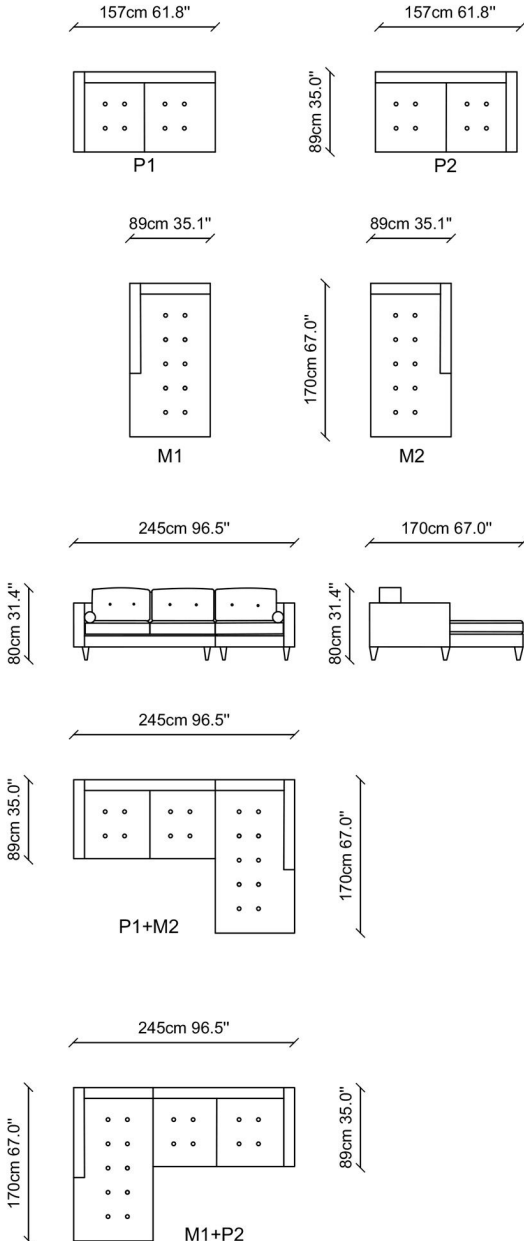

## TEKNİK ÇİZİM / TECHNICAL DRAWINGS

Retro-modern tarzıyla hoş bir atmosfer yaratan Haliç Corner, keyifli bir oturma konforu sunar. Küçük mekanlar için kullanım kolaylığı sağlamanın yanı sıra evinize adeta sıcak ve samimi bir dokunuş katıyor.