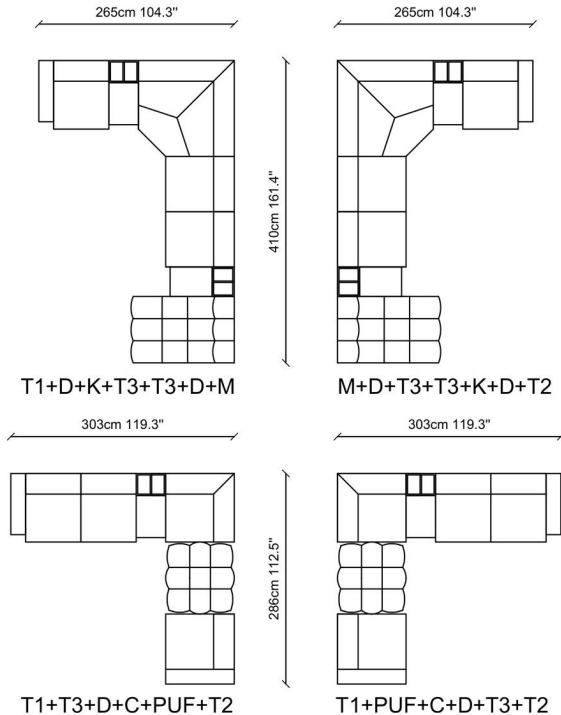

MALZEMELER / MATERIALS

- Fırınlanmış gürgen ayaklar /Oven-dry hornbeam legs
- Kereste ve Kontra İskelet /Timber and Plywood frame
- MDF üzeri Cilalı Doğal Hareli Meşe Kaplama /Polished Natural Woodgrain Oak Veneer over MDF

TASARIMCI / DESIGNER: HALİT ÇELİKOĞULLARI