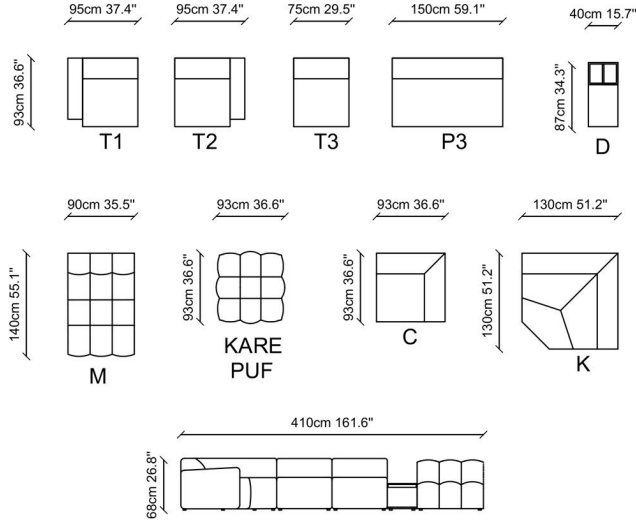

CHOCOLATE CORNER

NDESIGN
INFINITE FURNITURE

TEKNİK ÇİZİM / TECHNICAL DRAWINGS

Chocolate koleksiyonu modern yaşam alanlarında konfor ve estetiği bir arada buluşturmak isteyenler için tasarlandı. Modüler ve dinamik yapısı ile farklı yaşam alanlarına uyum sağlamayı amaçlar. Çekmece ve dergilik gibi depolama birimlerinin yanı sıra temassız gizli şarj özelliği ile kullanıcılara fonksiyonel çözümler sunar.