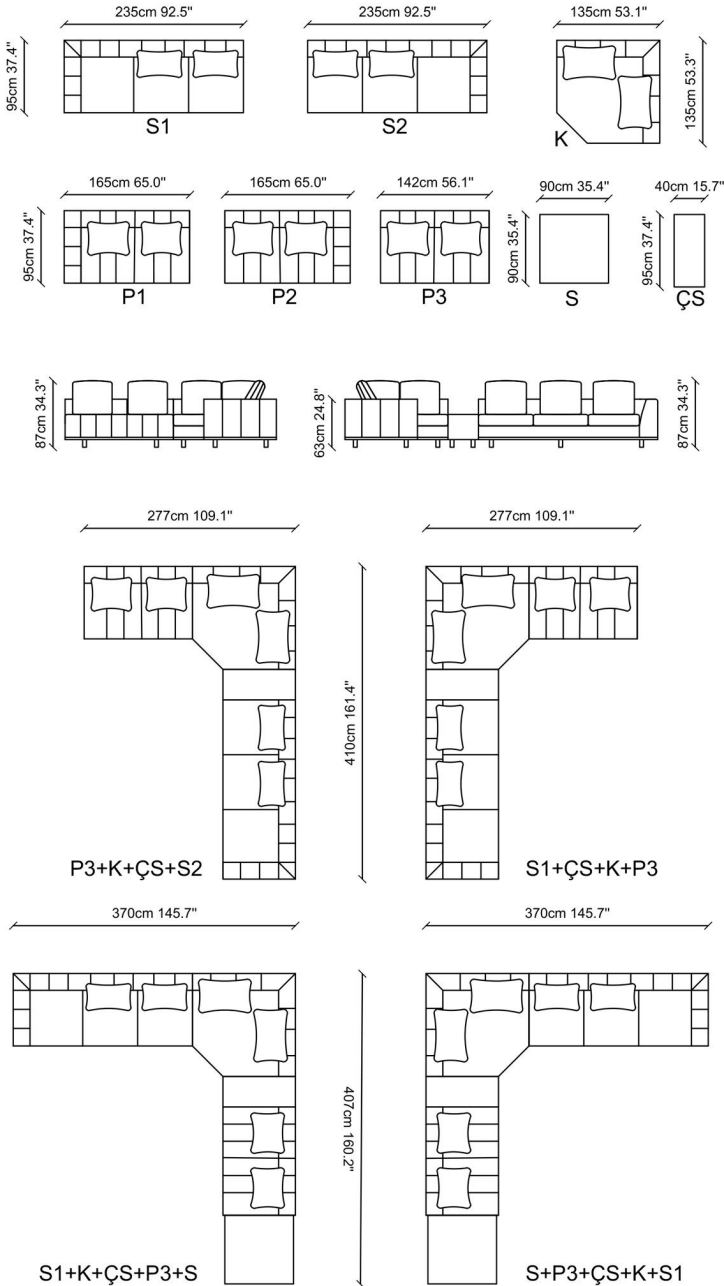

## TEKNİK ÇİZİM / TECHNICAL DRAWINGS

Modüler yapısı ile kişiye özel tasarımlar sunan Canary Corner ile yaşam alanlarınızı ihtiyacınıza ve zevkinize göre şekillendirebilirsiniz. Dikiş detaylı ya da ahşap sehpalı modülleri yer değiştirerek yaz kış evinize farklı bir hava katmanızı sağlar.