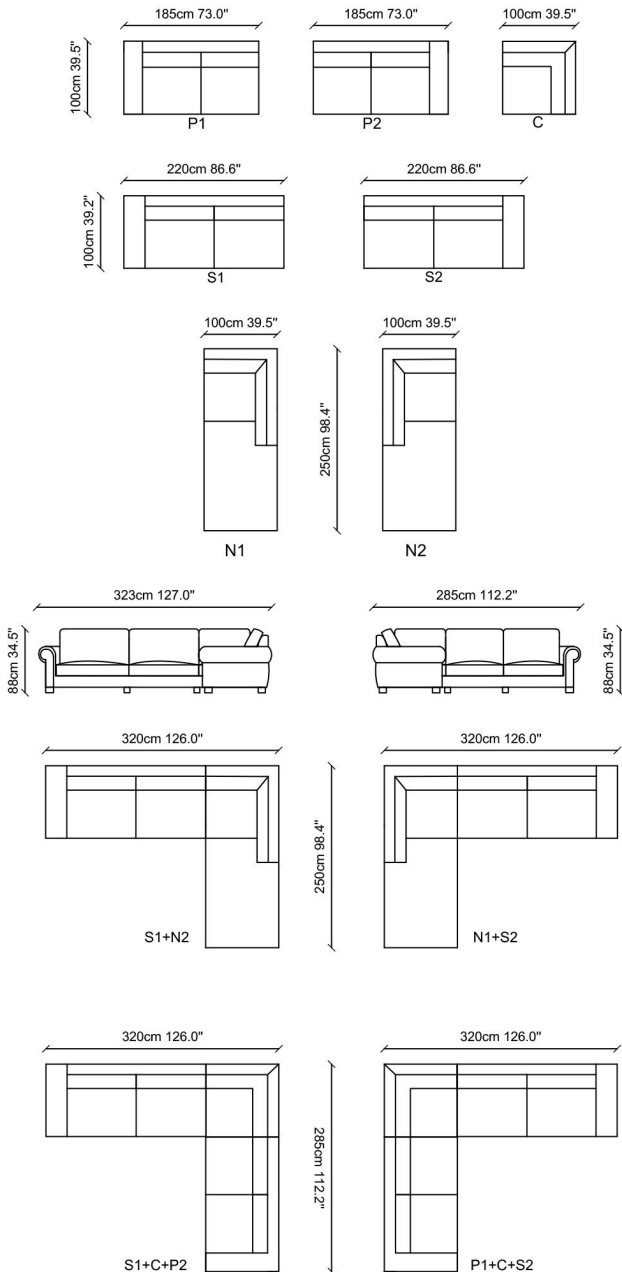

PANAMA CORNER

NDESIGN
INFINITE FURNITURE

TEKNİK ÇİZİM / TECHNICAL DRAWINGS

Panama Corner konfor ve rahatlık mottosu ile mekanlara sade bir yorum katıyor. Ergonomik yapısı, yumuşak sırt ve oturma detayları ferah bir ambiyans yaratıyor.

Panama Corner adds a simple interpretation to the sights with its motto of comfort. Its ergonomic structure, soft back and seating details create a spacious ambience.

MALZEMELER / MATERIALS

● Fırınlanmış gürgen ayaklar
/Oven-dry hornbeam legs