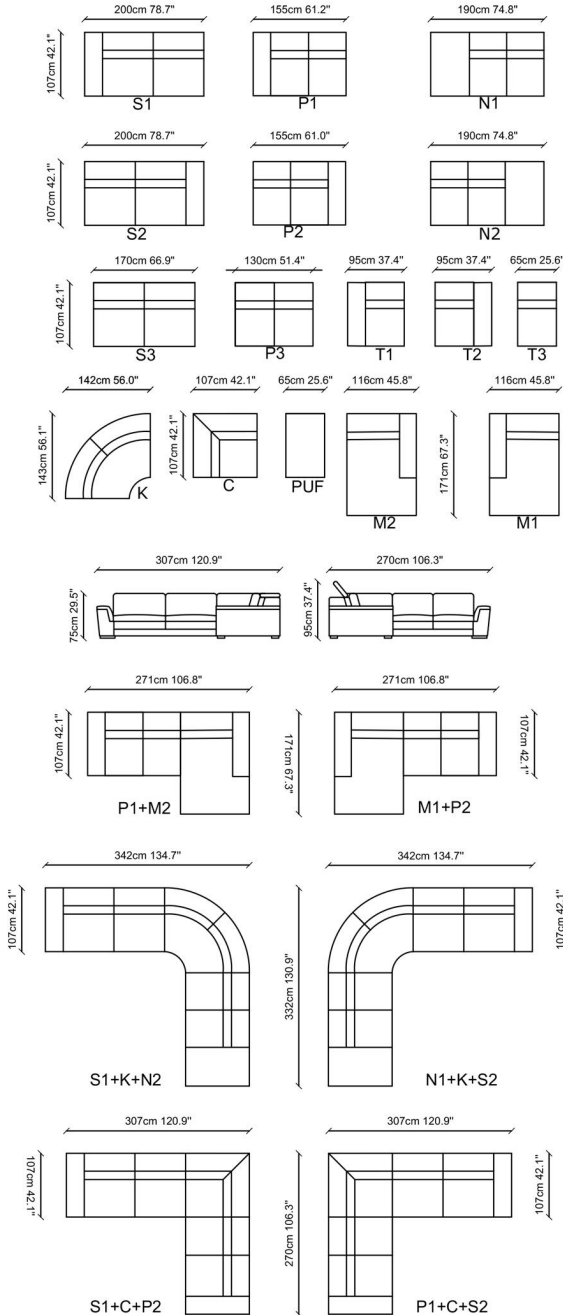

MARDINI CORNER

NDESIGN
INFINITE FURNITURE

TEKNİK ÇİZİM / TECHNICAL DRAWINGS

Mardini yaslanma pozisyonlarından kaynaklanan basınç noktalarını hedefleyerek kullanıcıyı konforlu bir dinlenmeye davet ediyor. Bacak -Bel -Omuz mesafeleri arasındaki ergonomik oturma ve yaslanma pozisyonlarından kaynaklanan basınç noktaları ile vücudu dinlendirmeyi amaçlar. Boyun kısmındaki hareket mekanizması 10 farklı kademede hareket eder. Yüksek boyun desteği ,yumuşak kol dayamaları ,kuş tüyü bel desteği ve ayarlanabilir oturum derinliği ile rahatlık modunu kişiselleştirebilmemizi sağlar. Mardini konforlu görüntüsü ile yaşam alanlarında kaliteli vakit geçirme imkanı sunar.

Mardini aims for pressure points from reclining positions and invites the user to a comfortable rest .It aims to rest the body by means of pressure points arising from ergonomic sitting and reclining positions between leg-waist-shoulder distances. The mechanism of movement in the neck moves in 10 different stages. High neck support ,soft armrests, feather waist support and adjustable seating depth allow us to personalize comfort mode. Mardini offers quality time in living areas with its comfortable design.