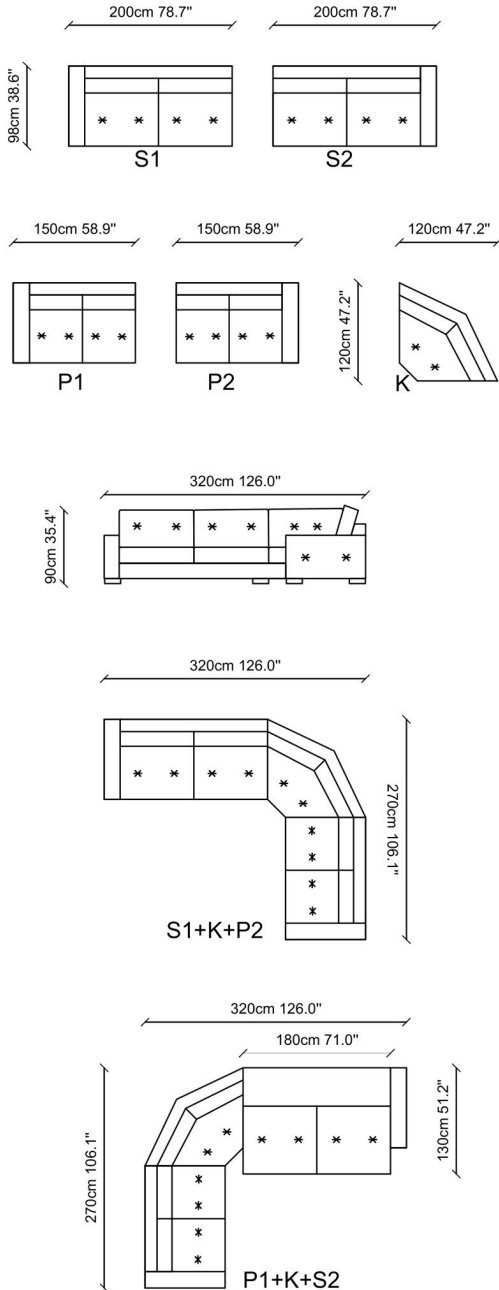

ELLETTTO CORNER

NDESIGN
INFINITE FURNITURE

TEKNİK ÇİZİM / TECHNICAL DRAWINGS

Sadeleşen şehir evleri için tasarlanan Elletto Corner elektrikli yatak ve baza özellikleri ile oldukça fonksiyoneldir. Köşe modülü konforlu oturma için uygun olan Elletto Corner geniş mekanlarda rahat bir kullanım sunar.

Elletto Corner is highly functional with electrical bed and bed base features designed for simplified town houses. Corner Module suitable for comfortable seating Elletto Corner offers comfortable use in large spaces