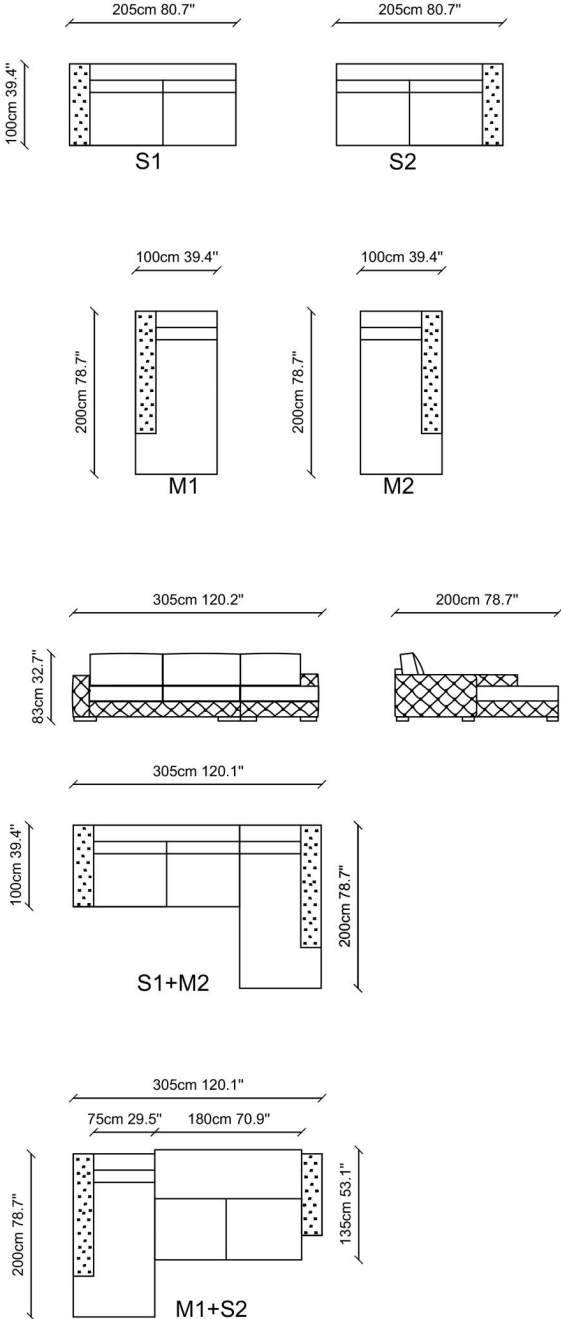

## TEKNİK ÇİZİM / TECHNICAL DRAWINGS

Catherina Relax çağdaş görünümü ile konfora davet ederken estetik detayları ile de mekana imzasını atıyor. Geniş yatak olabilen kullanımı sayesinde hem kalabalık misafirleriniz keyifli bir uyku çeker hem de siz keyifli oturumların lüksünü yaşarsınız.